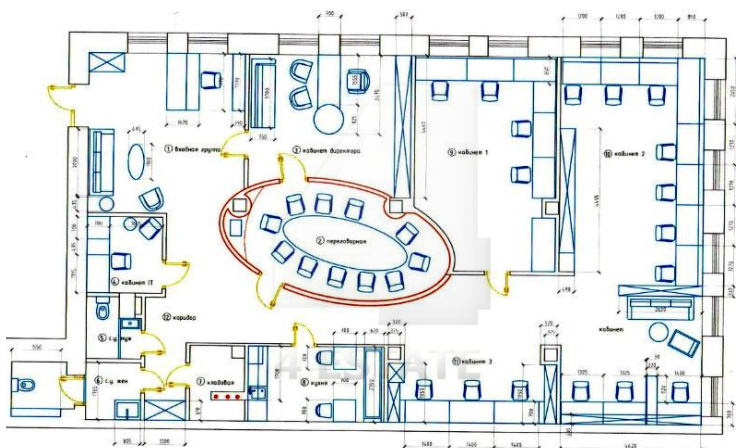

4ESTATE

HIGH PROPERTY MANAGEMENT