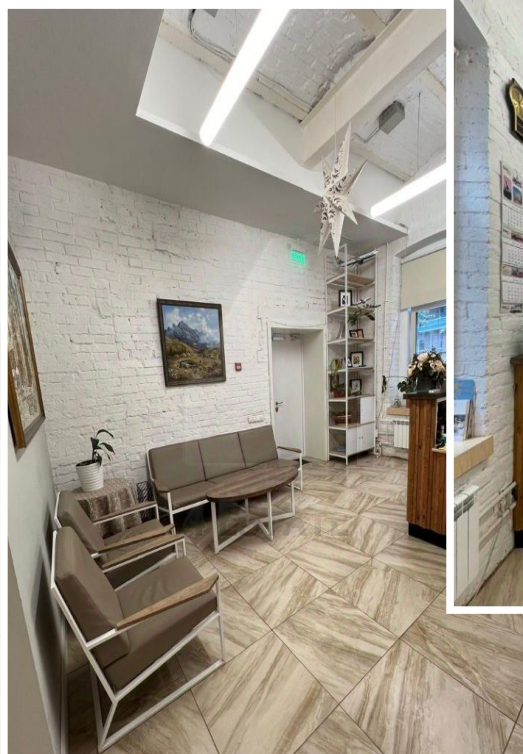

Фотографии