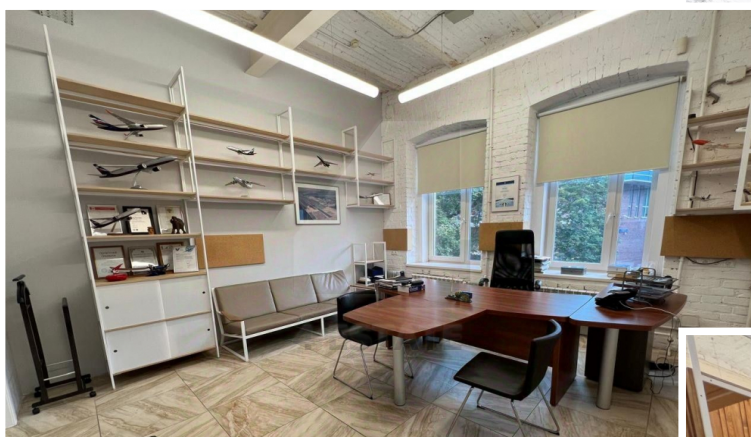

Фотографии