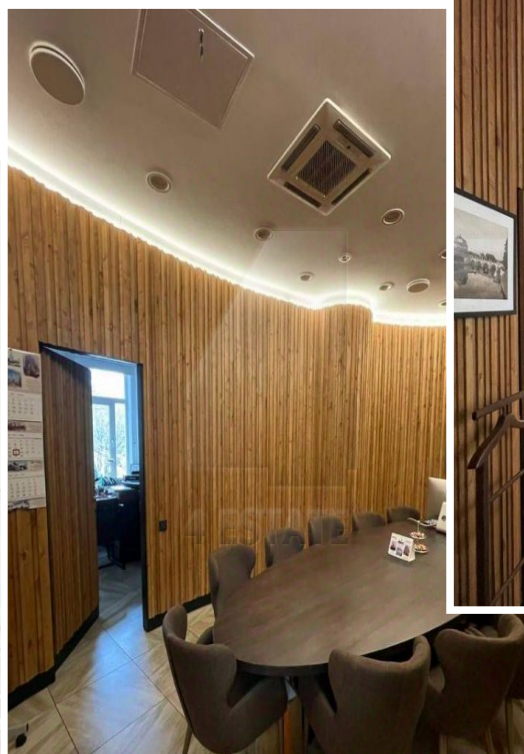

4ESTATE

HIGH PROPERTY MANAGEMENT