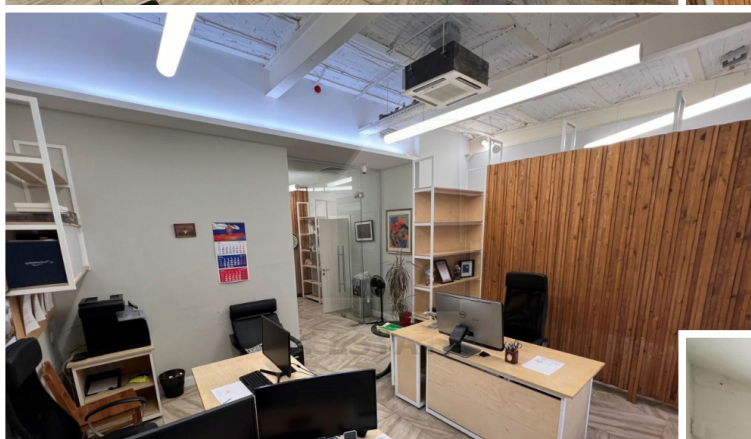

Фотографии