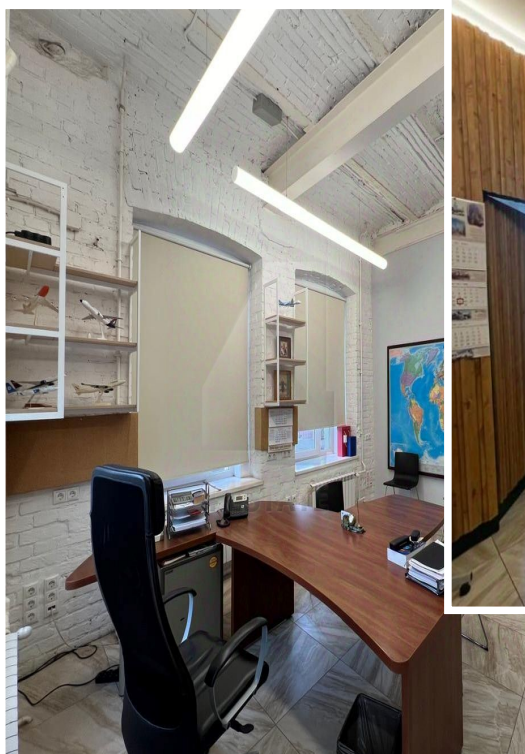

4ESTATE

HIGH PROPERTY MANAGEMENT