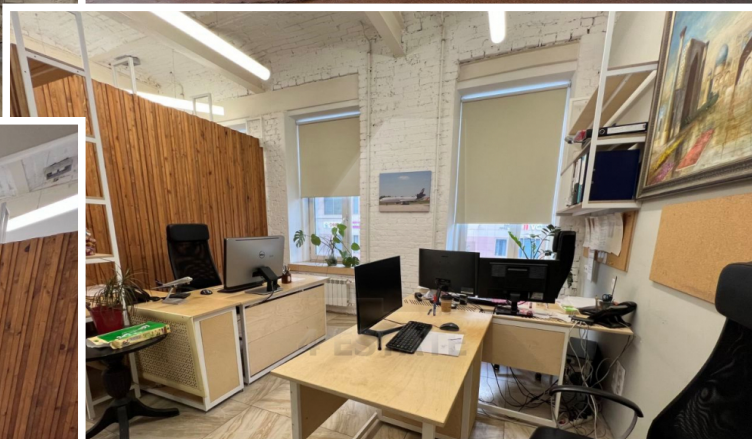

Фотографии