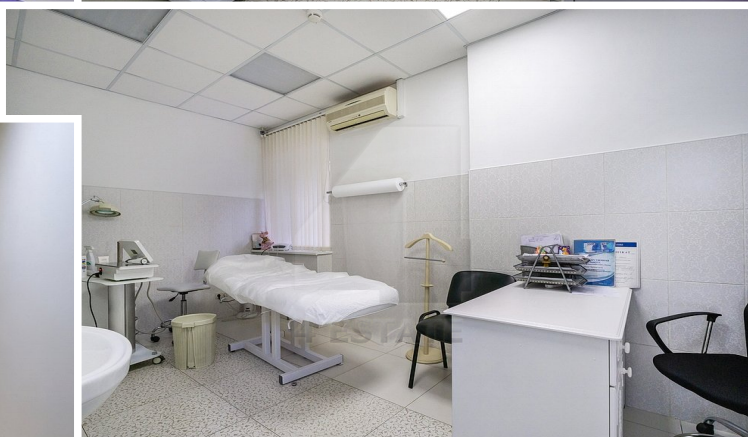

4ESTATE

HIGH PROPERTY MANAGEMENT