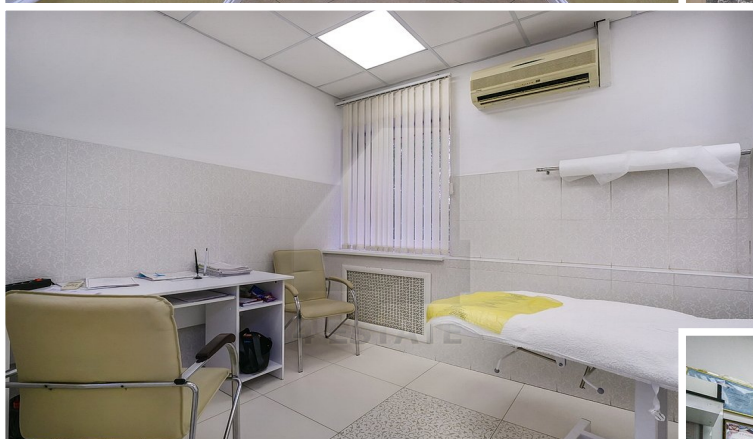

4ESTATE

HIGH PROPERTY MANAGEMENT