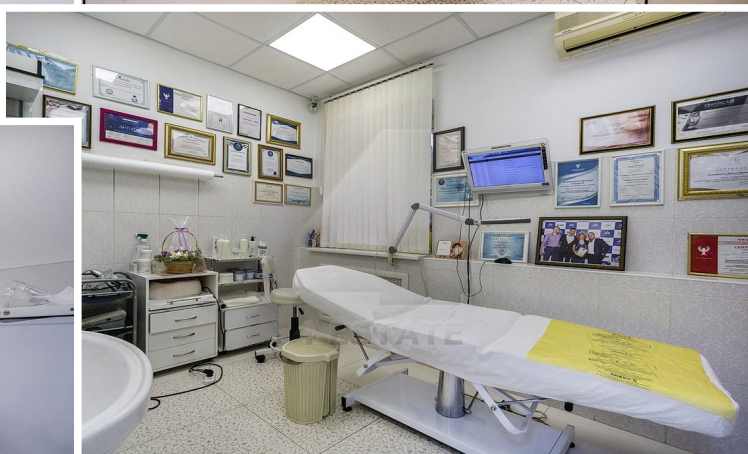

4ESTATE

HIGH PROPERTY MANAGEMENT