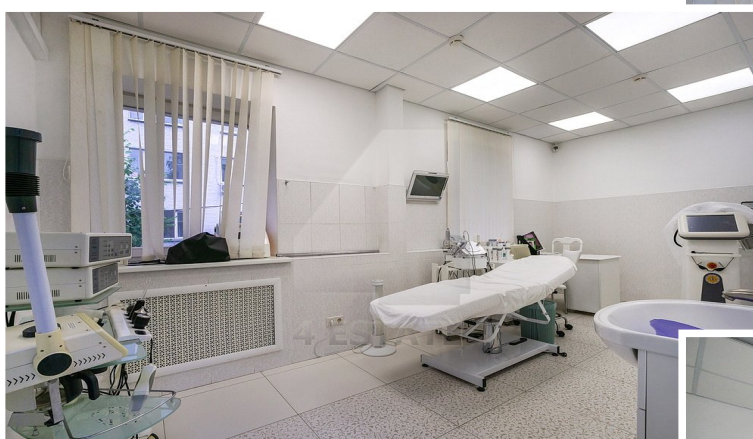

4ESTATE

HIGH PROPERTY MANAGEMENT