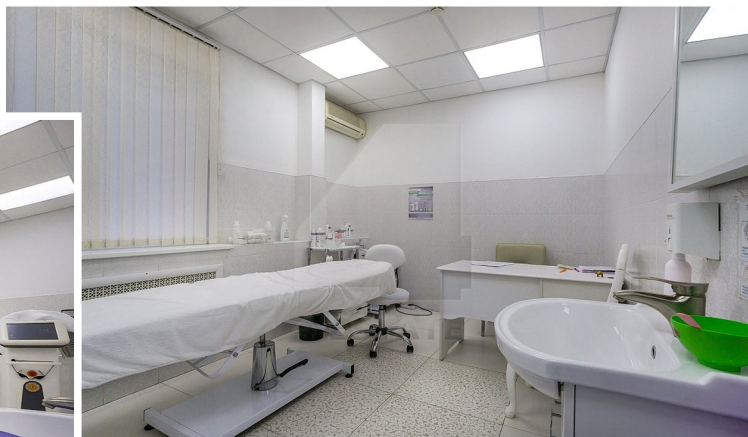

4ESTATE

HIGH PROPERTY MANAGEMENT