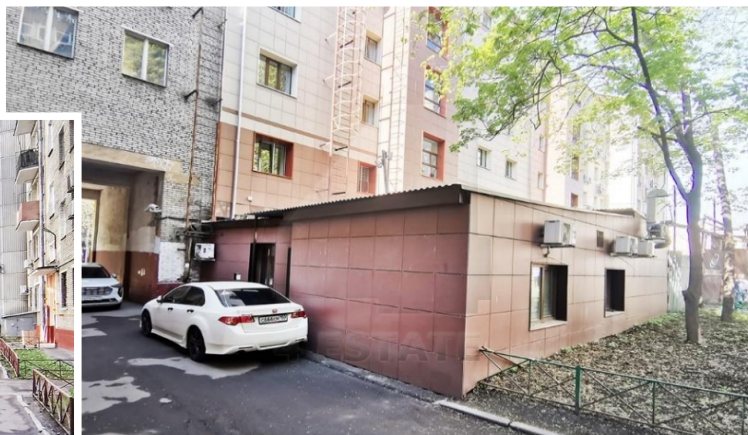

Фотографии

ЕСТЕСТВЕННОЕ ОСВЕЩЕНИЕ:

Широкие окна обеспечивают достаточное количество дневного света.