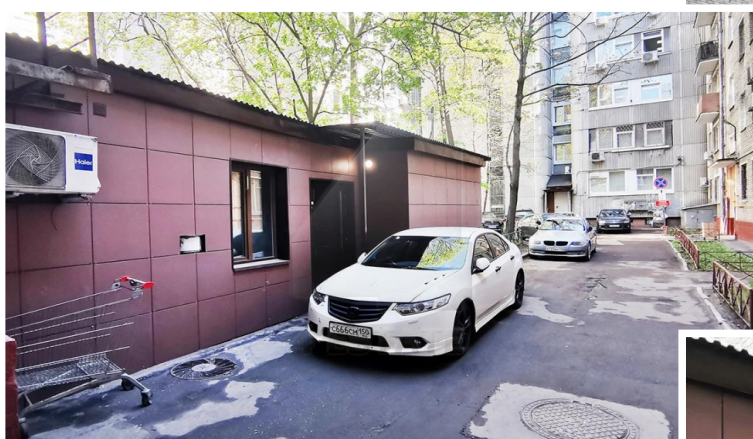

Фотографии

ЕСТЕСТВЕННОЕ ОСВЕЩЕНИЕ:

Широкие окна обеспечивают достаточное количество дневного света.