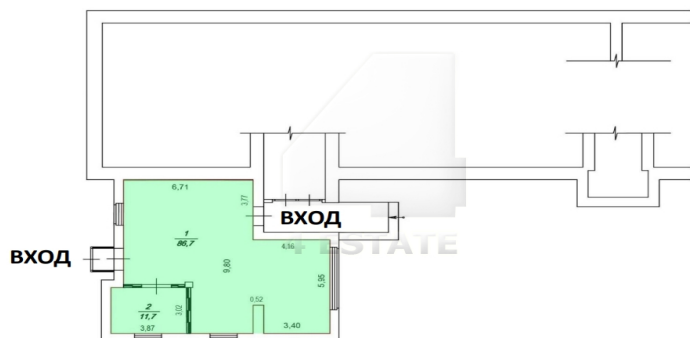

4ESTATE

HIGH PROPERTY MANAGEMENT

1-й этаж