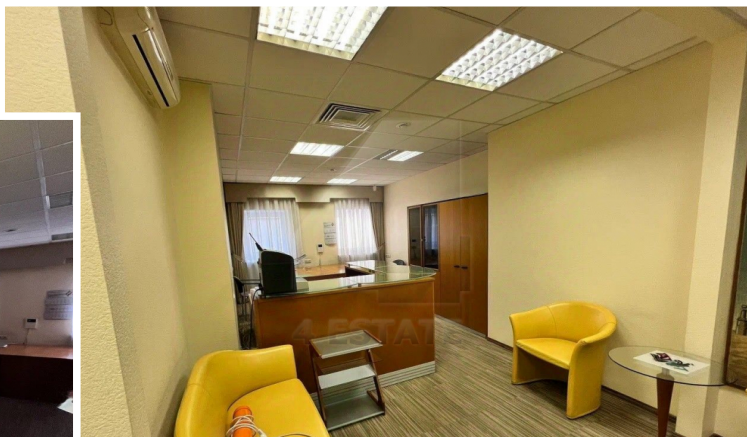

4ESTATE

HIGH PROPERTY MANAGEMENT