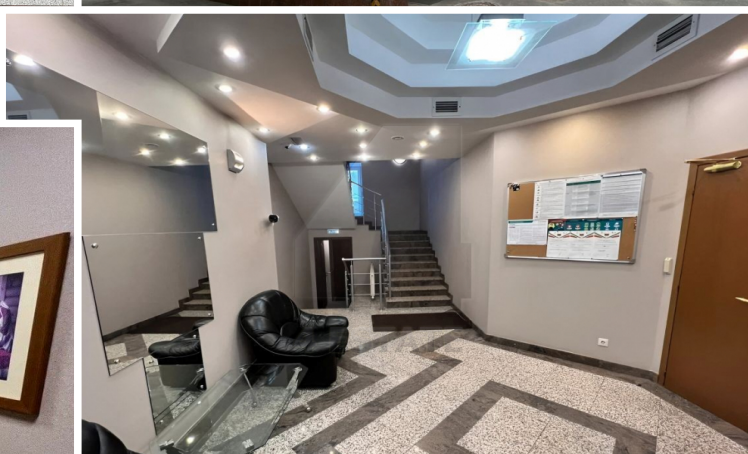

Фотографии