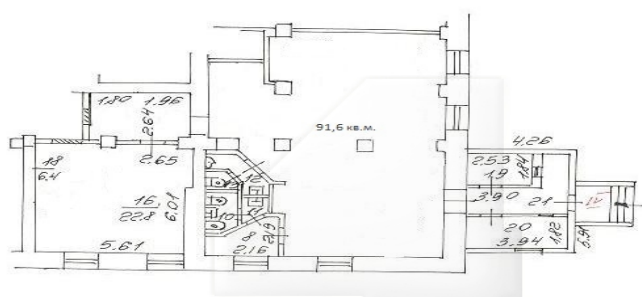

Фотографии

4 ESTATE