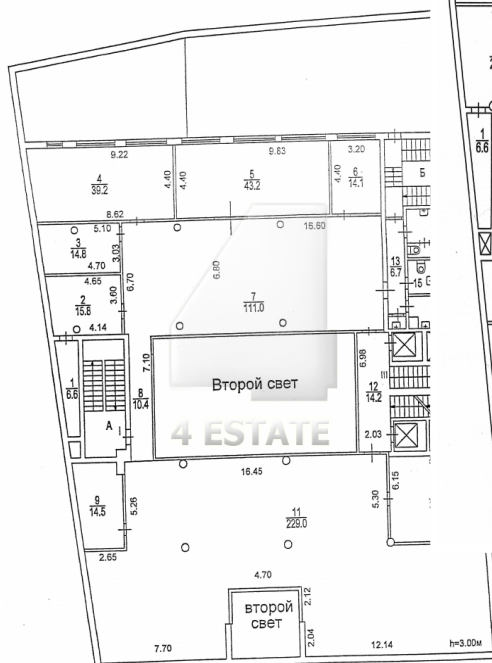

2 этаж (арендуется полностью)