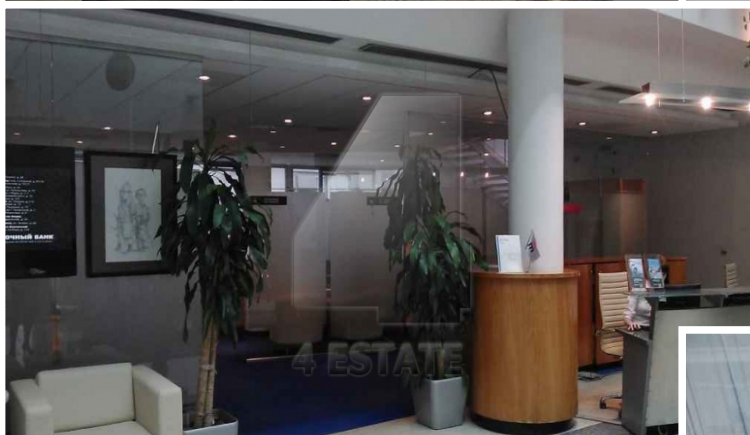

Фотографии