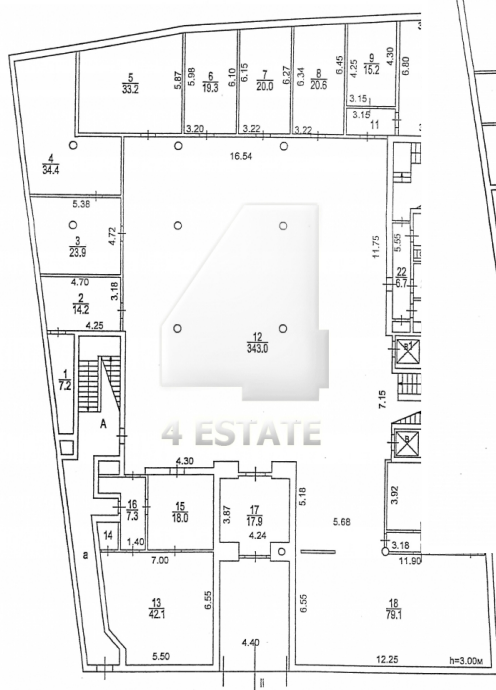

1 этаж (арендуется полностью)