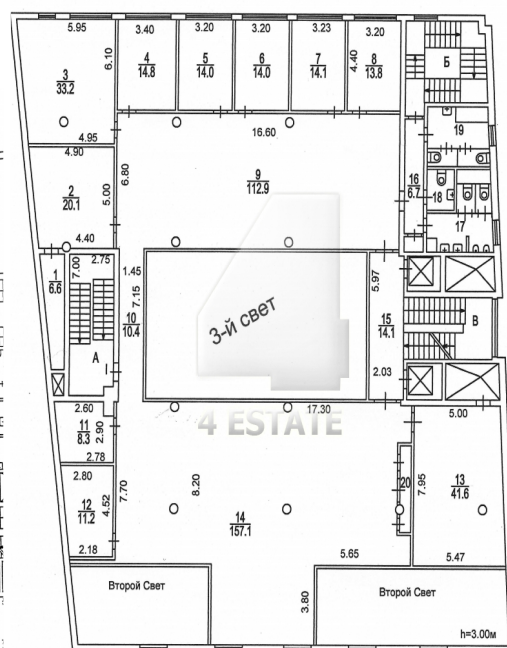

Фотографии

3 этаж (арендуется полностью)