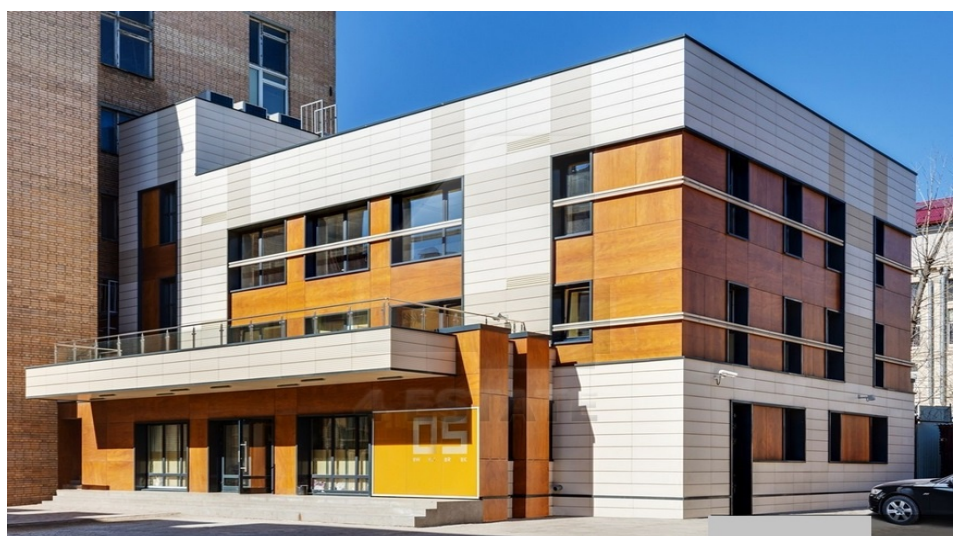

Продажа представительского особняка, м.Алексеевская.

Предлагается на продажу трехэтажный офисный особняк с террасами и балконами.
Общая площадь здания 687,5 кв.м.
Расположение на центральном въезде в квартал со стороны Графского переулка.
Два больших балкона и собственная терраса 203 м2.

Обособленный первый этаж с торговой составляющей, возможно разместить шоу-рум, магазин, салон, клинику.

Дорогие экологичные фасады: натуральное дерево, камень
Современные инженерные системы: приточно-вытяжная вентиляция.

Центральное кондиционирование.

Земельный участок в собственности.

Европейская малоэтажная архитектурная концепция в стиле эко-фьюжн

Красивые экологичные фасады: ирландский клинкер ручной работы, натуральное дерево, юрский мрамор (Германия).

3,5 Га собственная территория с концепцией парка полностью открыта для посетителей

Стоимость: 141,3 млн.рублей, ТОРГ.

Без комиссии.