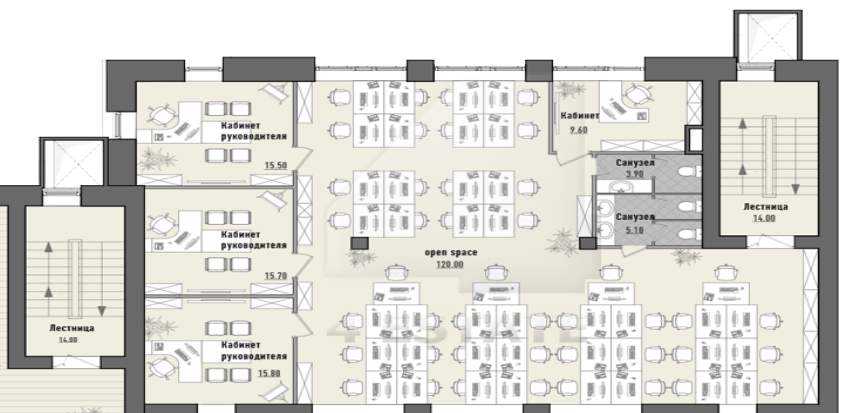

4estate.ru
+7 (495) 500-03-65
г. Москва,
ул. Новорязанская, д. 31/7

ID: 61522

4ESTATE

HIGH PROPERTY MANAGEMENT

4 ЭТАЖ

3 ЭТАЖ