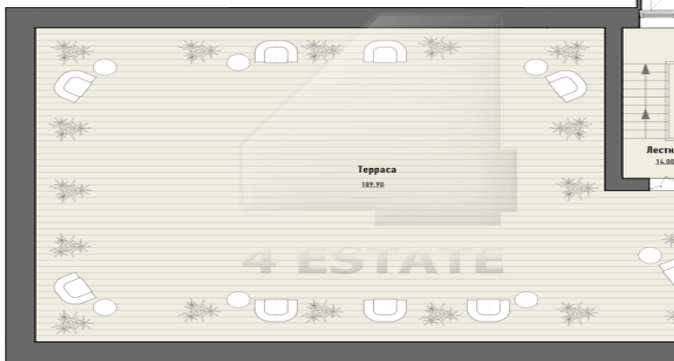

4ESTATE

HIGH PROPERTY MANAGEMENT

4 ЭТАЖ