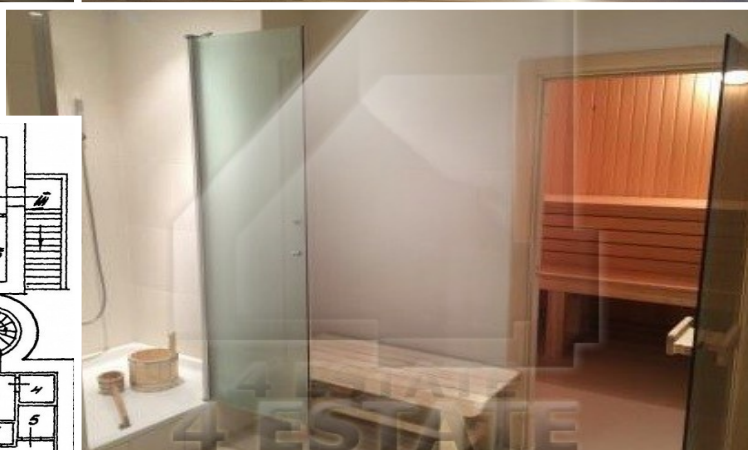

4ESTATE

HIGH PROPERTY MANAGEMENT