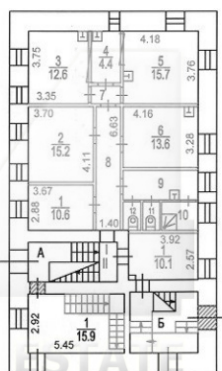

4ESTATE

HIGH PROPERTY MANAGEMENT