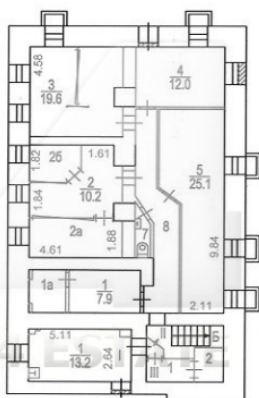

4estate.ru
+7 (495) 500-03-65
г. Москва,
ул. Новорязанская, д. 31/7

ID: 52181

4ESTATE

HIGH PROPERTY MANAGEMENT