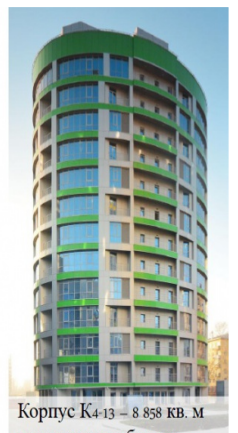

на 10 этажей