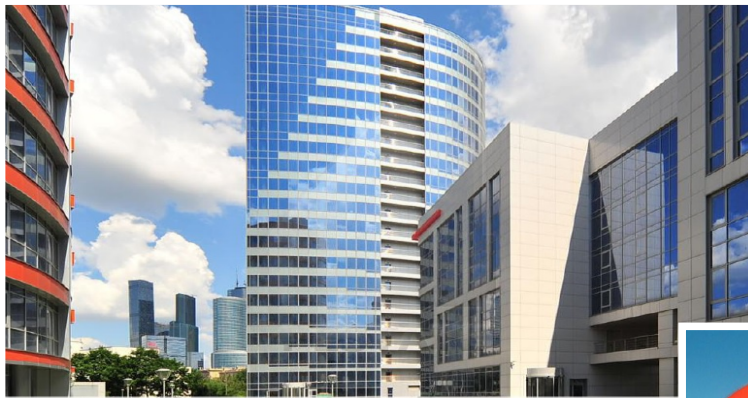

Фотографии

1.Д Корпус К5 – 22 203 кв. м

Строение предлагается целиком