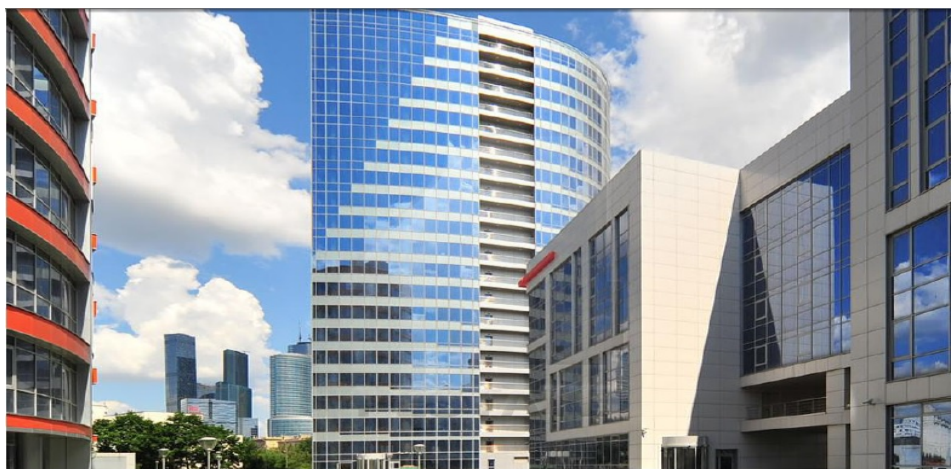

1.Д Корпус К5 – 22 203 кв. м
20-ти этажная башня

Строение предлагается целиком

Площадь: 79000, 70000, 60000, 50000,
40000, 30763, 22203, 17716,

Цена: ~~885884~~ руб.