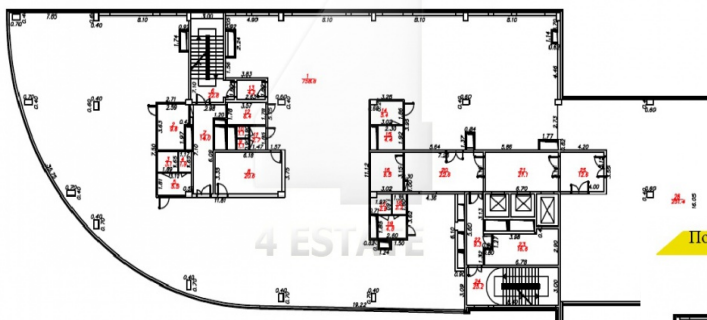

4ESTATE

HIGH PROPERTY MANAGEMENT

Поэтажный план 1 СЕКЦИЯ

Поэтажный план 2 СЕКЦИЯ