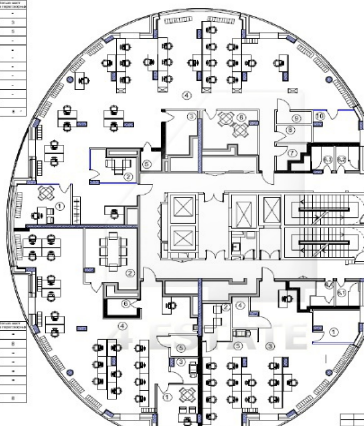

4ESTATE

HIGH PROPERTY MANAGEMENT

Поэтажный план 1 СЕКЦИЯ

Поэтажный план 2 СЕКЦИЯ