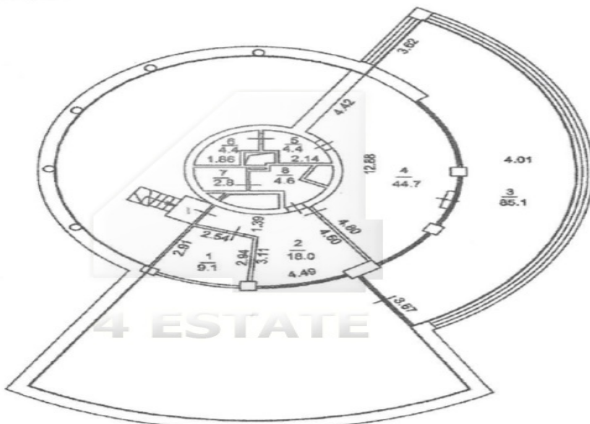

Общая площадь 1215 кв.м.  
Состоит из 1 этажа, 2 этаж(342,9 м2), 3 этаж(350 м2), 4+5 этаж(522,1 м2).

Электроэнергия - 125 кВт;

В помещении имеются все необходимые коммуникации (ГВС, ХВС, электричество, канализация, отопление, вентиляция, кондиционирование).

# 4ESTATE

HIGH PROPERTY MANAGEMENT

3-й этаж

Общая площадь: 350 м<sup>2</sup>

Общая площадь: 175,1 м<sup>2</sup>

2-й этаж

Общая площадь : 342,9 м<sup>2</sup>

Общая площадь: 349 м<sup>2</sup>