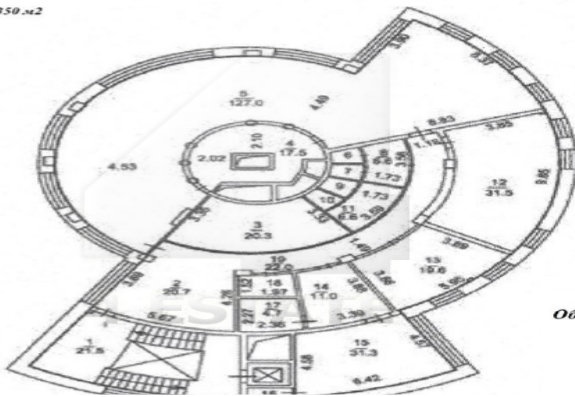

Общая площадь 1215 кв.м.  
Состоит из 1 этажа, 2 этаж(342,9 м2), 3 этаж(350 м2), 4+5 этаж(522,1 м2).

Электроэнергия - 125 кВт;

В помещении имеются все необходимые коммуникации (ГВС, ХВС, электричество, канализация, отопление, вентиляция, кондиционирование).

# 4ESTATE

HIGH PROPERTY MANAGEMENT

3-й этаж

Общая площадь: 350 м<sup>2</sup>

Общая площадь: 175,1 м<sup>2</sup>

2-й этаж

Общая площадь : 342,9 м<sup>2</sup>

Общая площадь: 349 м<sup>2</sup>