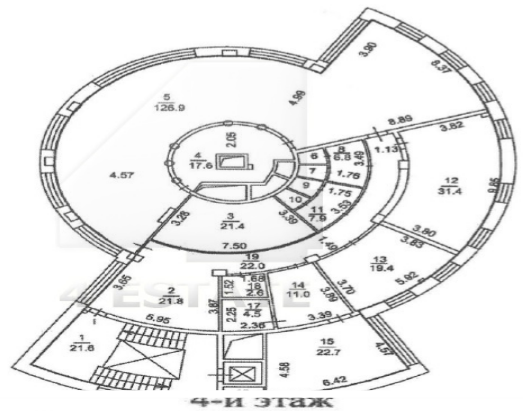

Общая площадь 1215 кв.м.  
Состоит из 1 этажа, 2 этаж(342,9 м2), 3 этаж(350 м2), 4+5 этаж(522,1 м2).

Электроэнергия - 125 кВт;

В помещении имеются все необходимые коммуникации (ГВС, ХВС, электричество, канализация, отопление, вентиляция, кондиционирование).

# 4ESTATE

HIGH PROPERTY MANAGEMENT

3-й этаж

Общая площадь: 350 м<sup>2</sup>

Общая площадь: 175,1 м<sup>2</sup>

2-й этаж

Общая площадь : 342,9 м<sup>2</sup>

Общая площадь: 349 м<sup>2</sup>