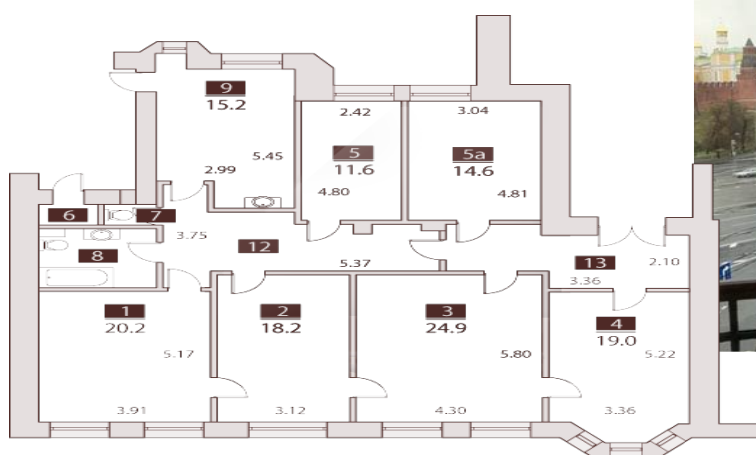

4ESTATE

HIGH PROPERTY MANAGEMENT