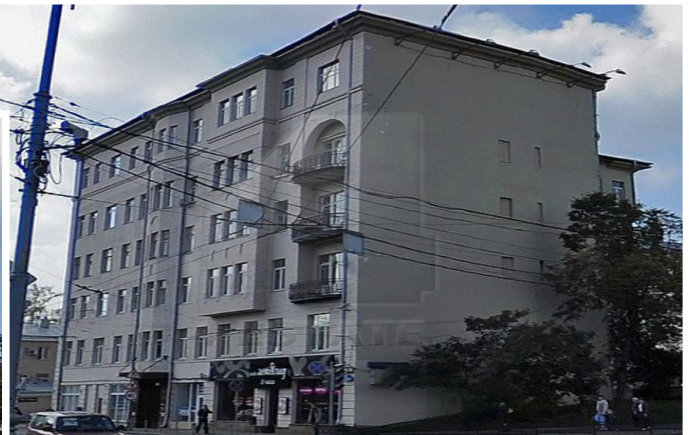

Фотографии