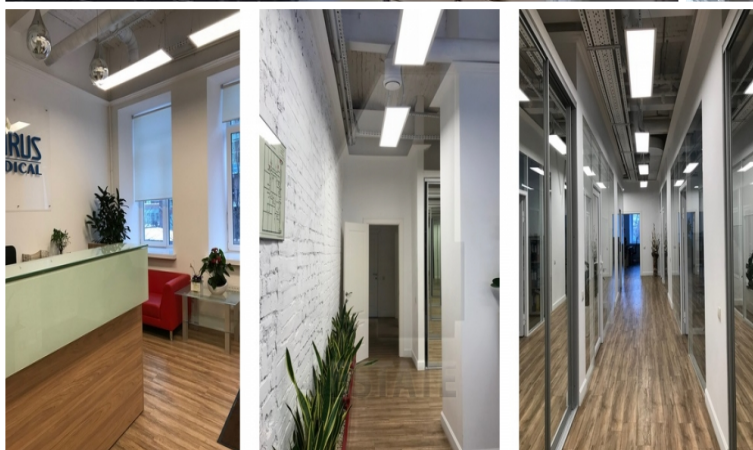

Фотографии