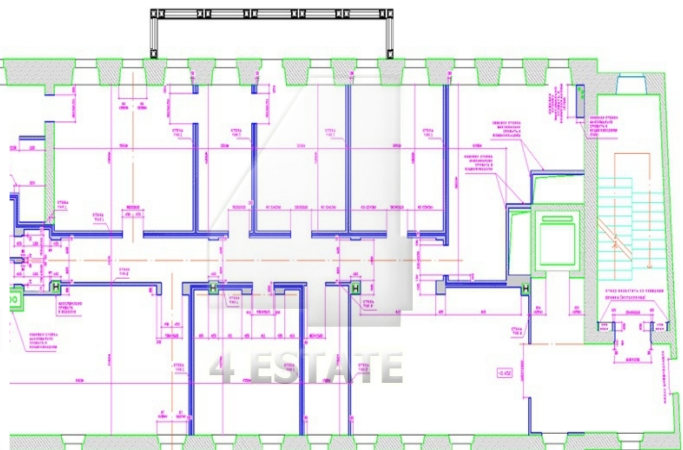

4estate.ru
+7 (495) 500-03-65
г. Москва,
ул. Новорязанская, д. 31/7

ID: 37354

4ESTATE

HIGH PROPERTY MANAGEMENT

Подвал
(верхний
уровень)