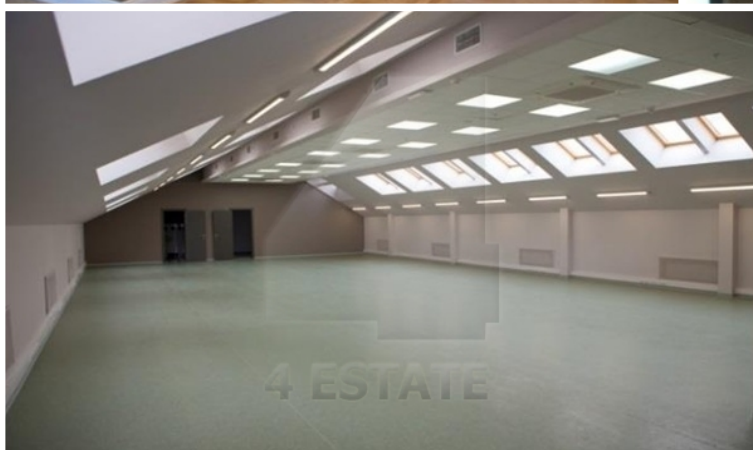

4ESTATE

HIGH PROPERTY MANAGEMENT