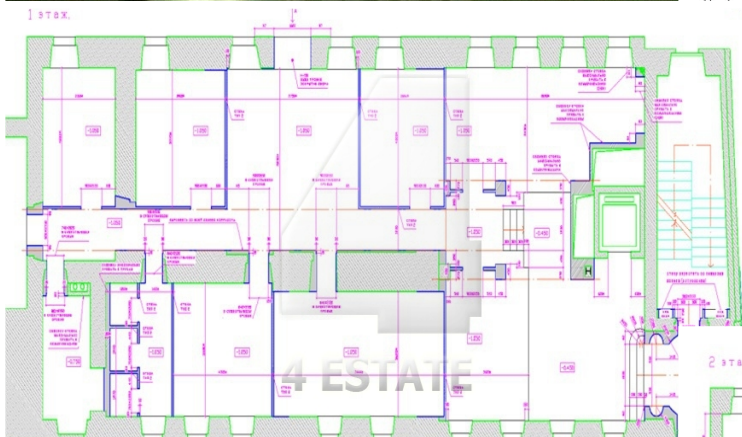

4estate.ru
+7 (495) 500-03-65
г. Москва,
ул. Новорязанская, д. 31/7

ID: 37354

4ESTATE

HIGH PROPERTY MANAGEMENT

Подвал
(верхний
уровень)