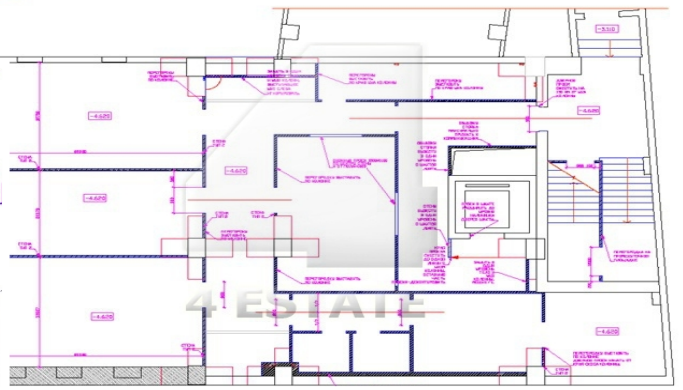

Подвал
(верхний
уровень)