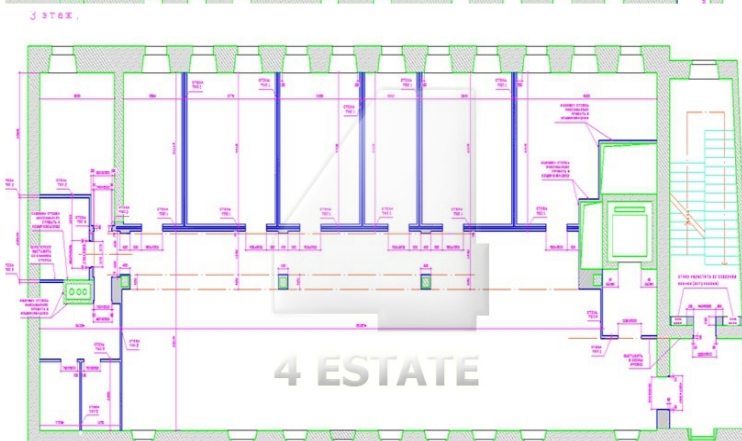

4estate.ru
+7 (495) 500-03-65
г. Москва,
ул. Новорязанская, д. 31/7

ID: 37354

4ESTATE

HIGH PROPERTY MANAGEMENT

Подвал
(верхний
уровень)