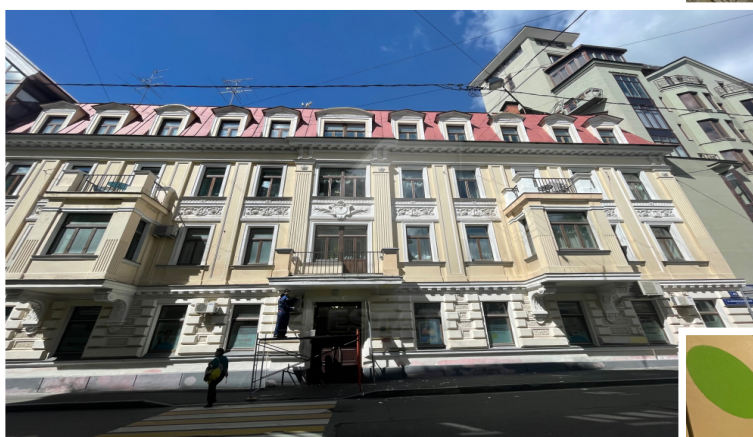

Фотографии