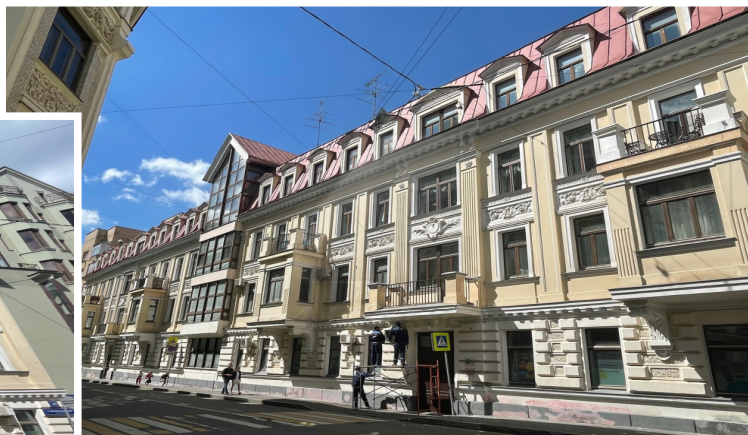

Фотографии