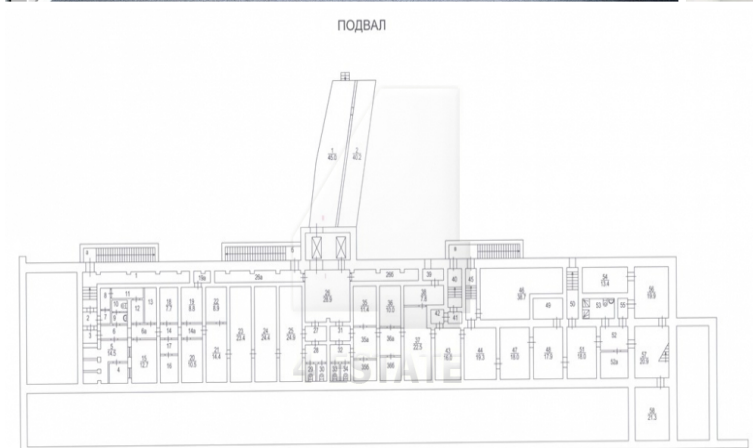

4ESTATE

HIGH PROPERTY MANAGEMENT