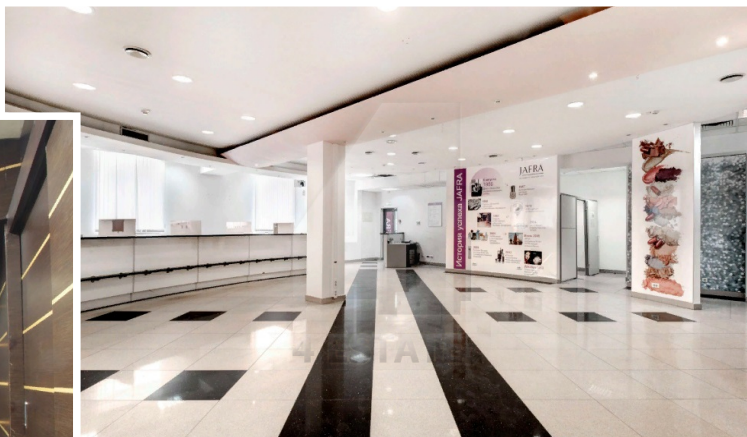

4ESTATE

HIGH PROPERTY MANAGEMENT