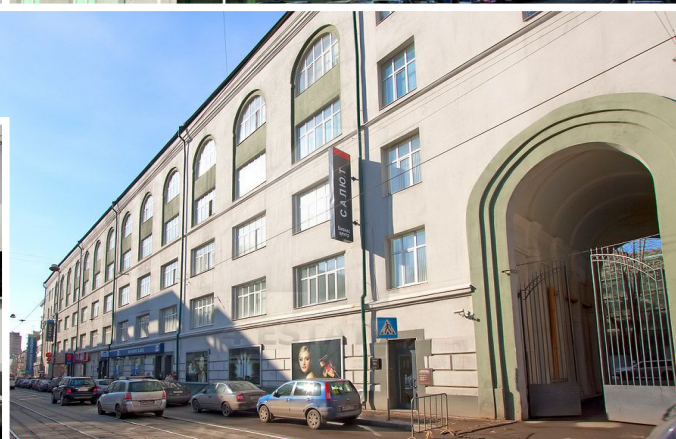

Фотографии