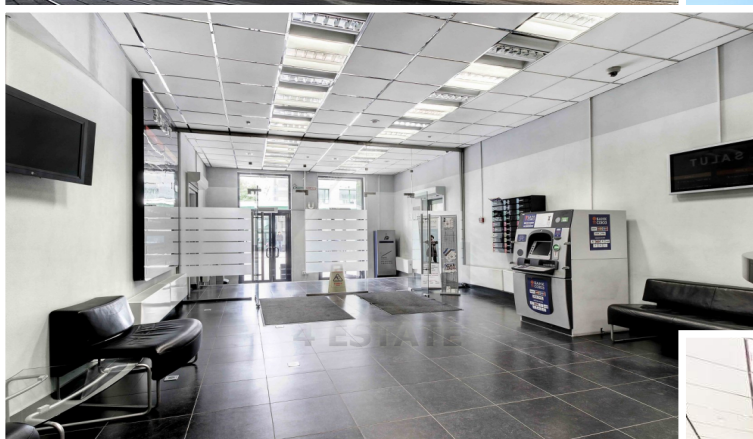

Фотографии