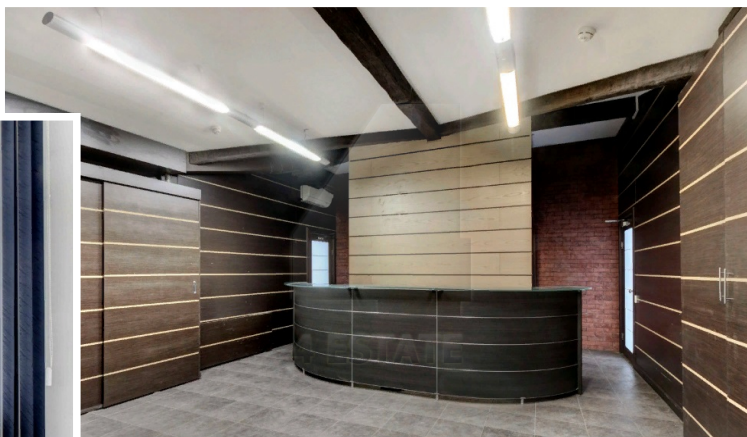

4ESTATE

HIGH PROPERTY MANAGEMENT