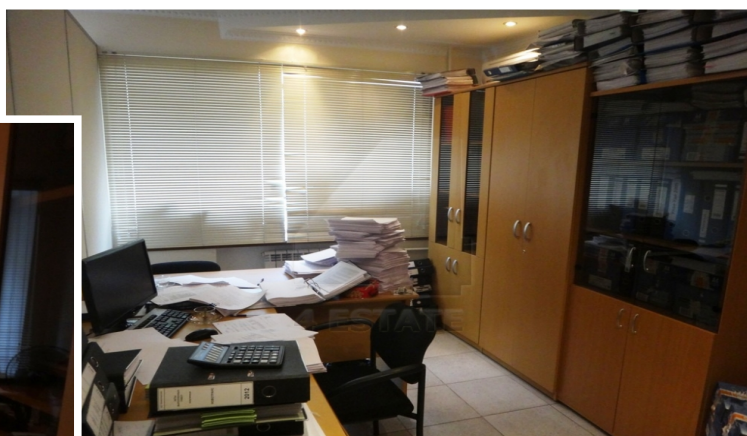

4ESTATE

HIGH PROPERTY MANAGEMENT