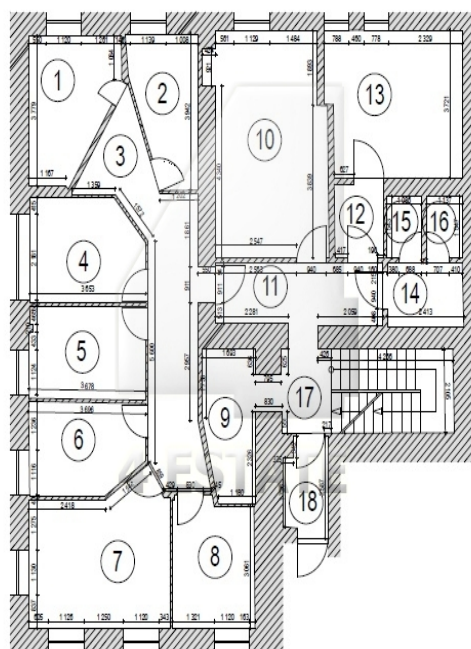

4ESTATE

HIGH PROPERTY MANAGEMENT