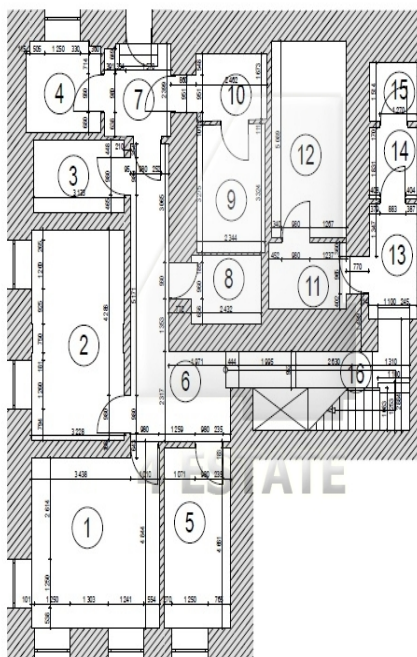

ID: 27371

4ESTATE

HIGH PROPERTY MANAGEMENT

ПЕРВЫЙ ЭТАЖ

ЦОКОЛЬНЫЙ ЭТАЖ

4estate.ru
+7 (495) 500-03-65
г. Москва,
ул. Новорязанская, д. 31/7

ID: 27371

4ESTATE