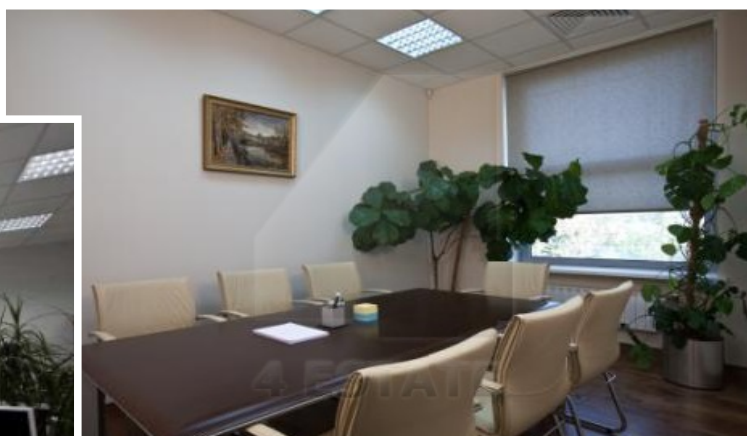

4ESTATE

HIGH PROPERTY MANAGEMENT