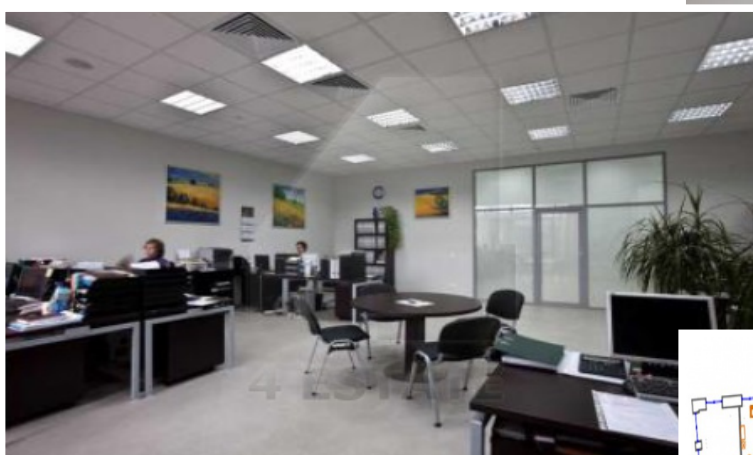

4ESTATE

HIGH PROPERTY MANAGEMENT