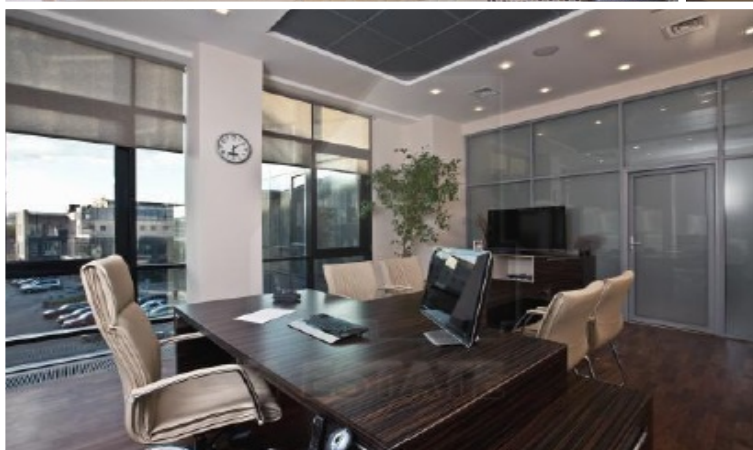

4ESTATE

HIGH PROPERTY MANAGEMENT