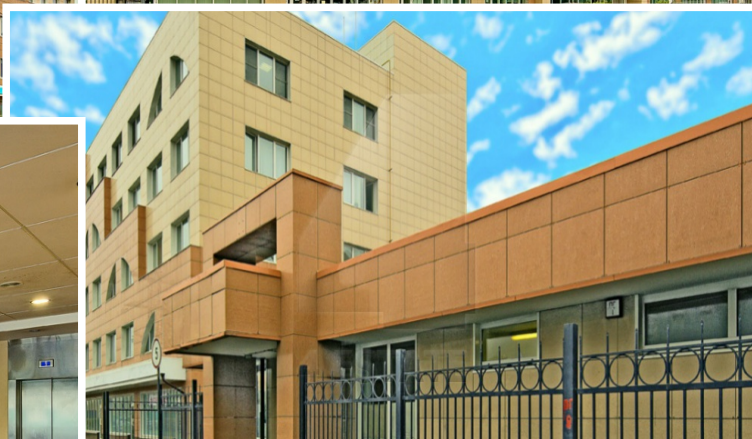

Фотографии