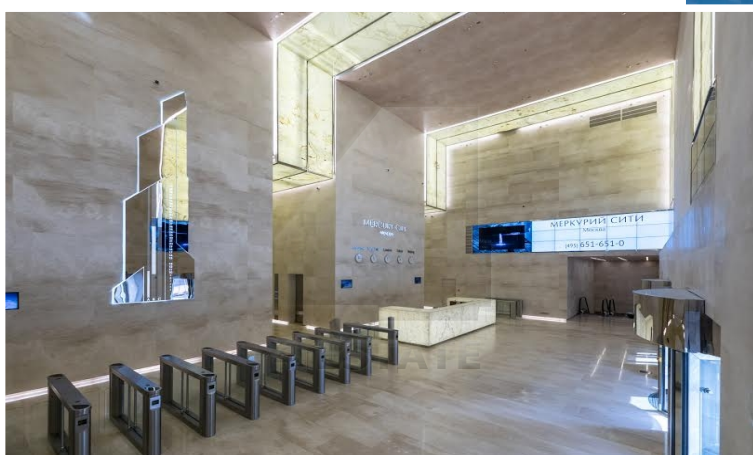

4ESTATE

HIGH PROPERTY MANAGEMENT