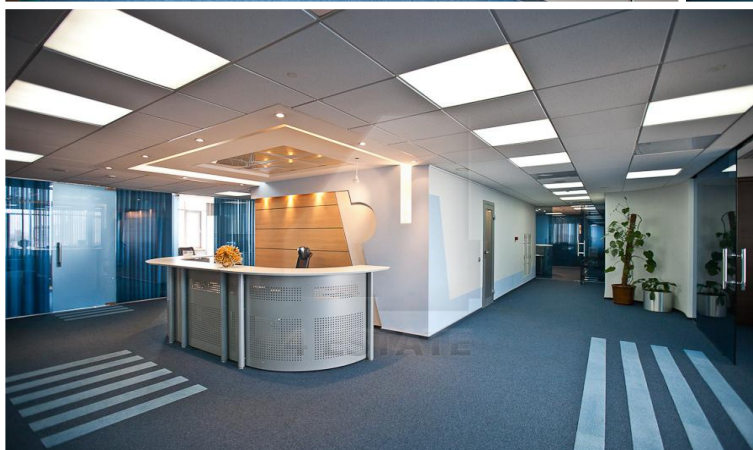

4ESTATE

HIGH PROPERTY MANAGEMENT