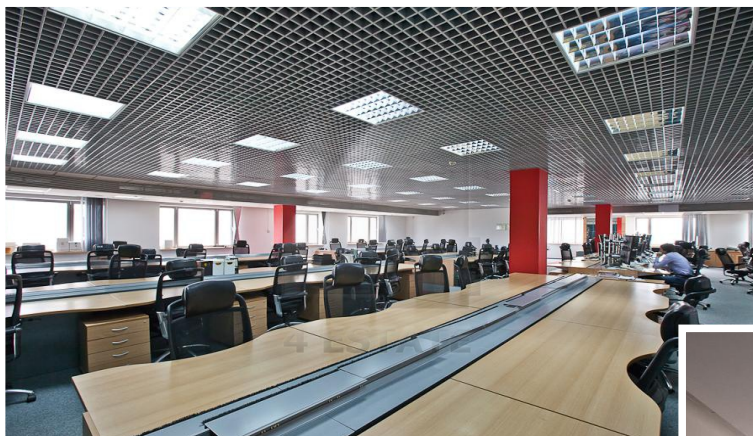

4ESTATE

HIGH PROPERTY MANAGEMENT