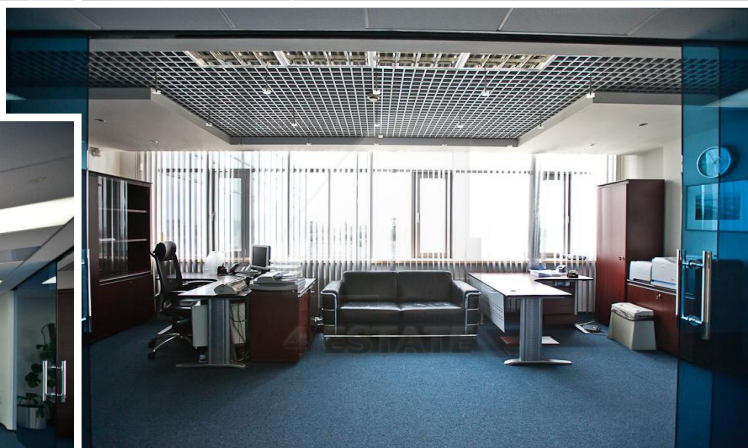

4ESTATE

HIGH PROPERTY MANAGEMENT