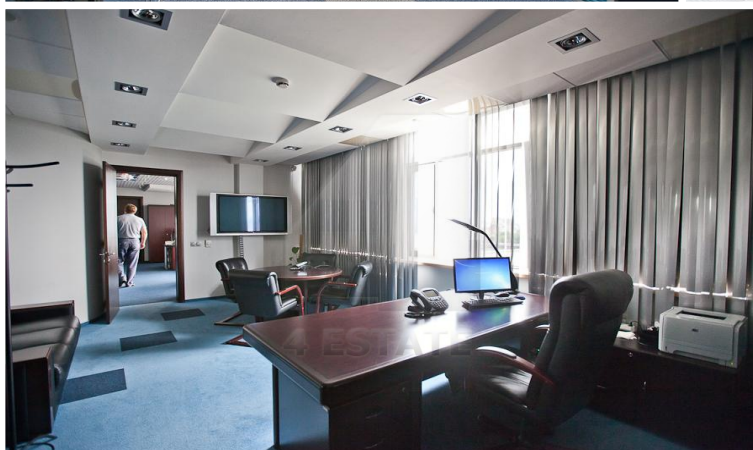

4ESTATE

HIGH PROPERTY MANAGEMENT