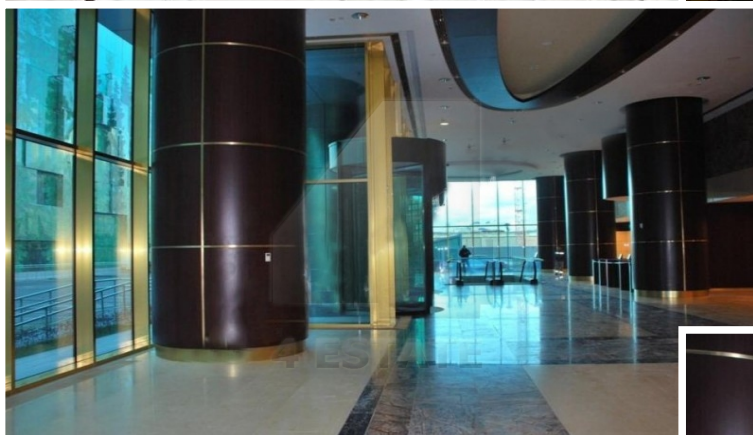

Фотографии