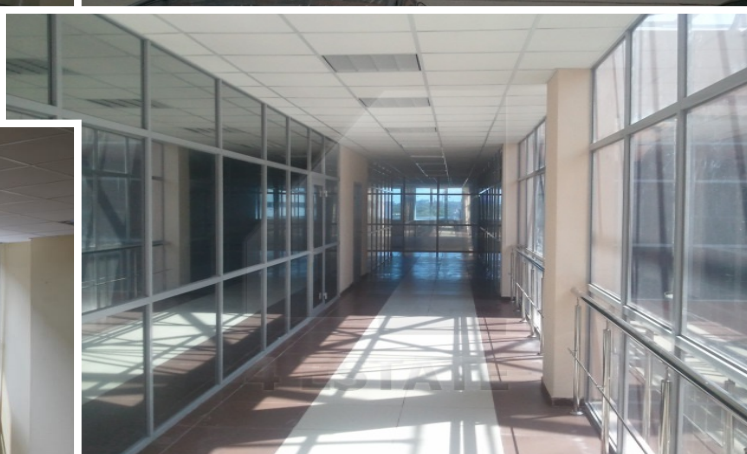

Фотографии