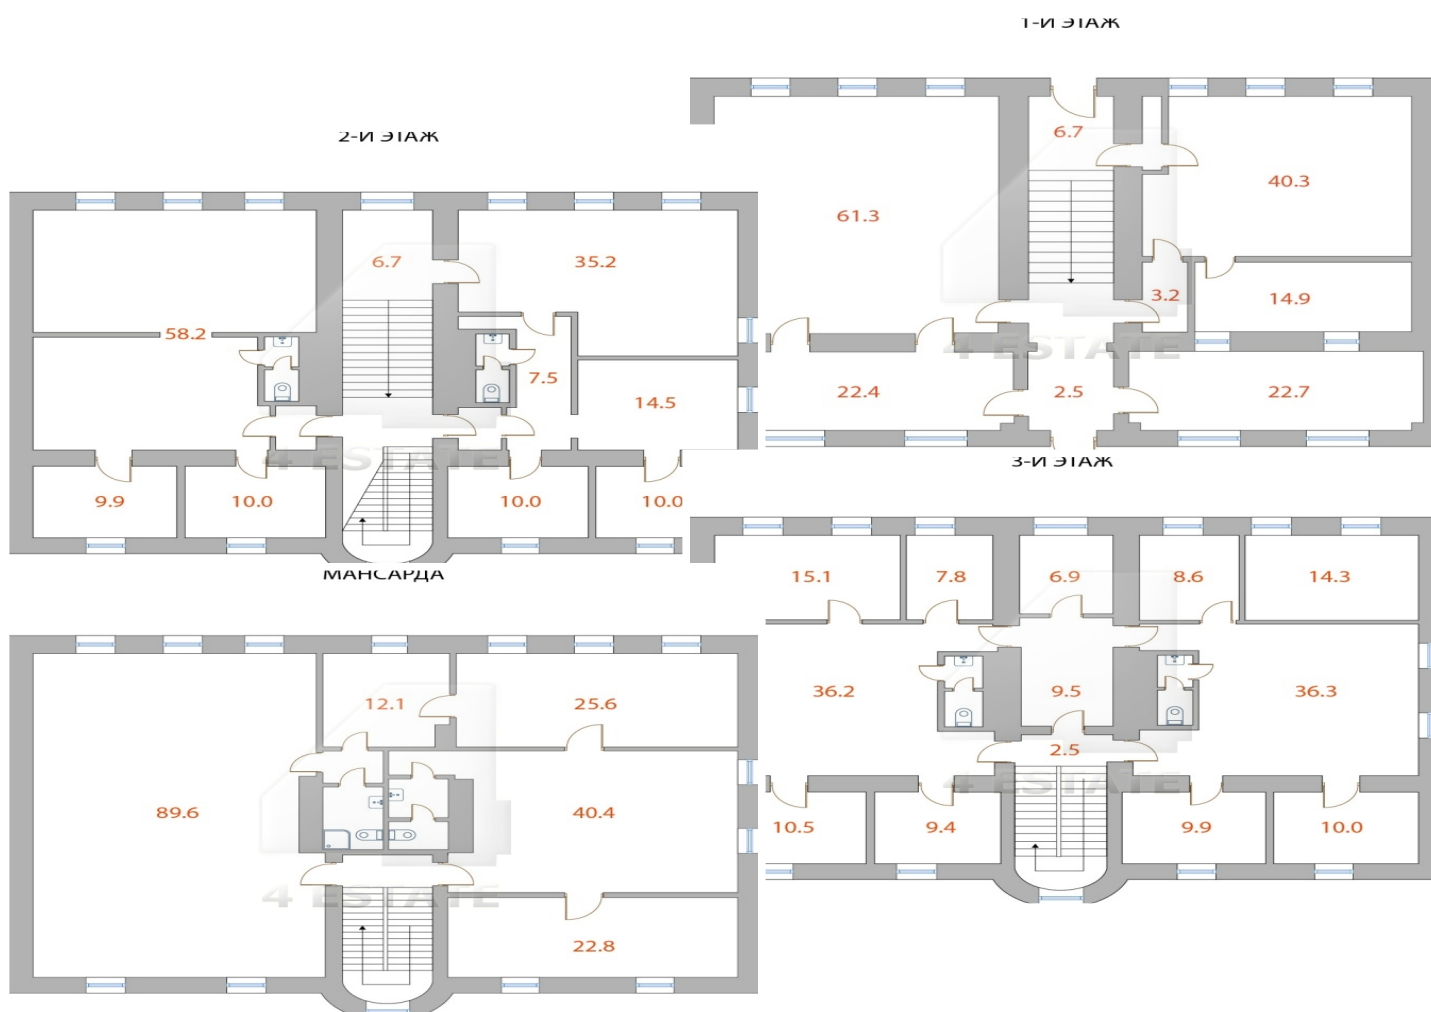

4ESTATE

HIGH PROPERTY MANAGEMENT