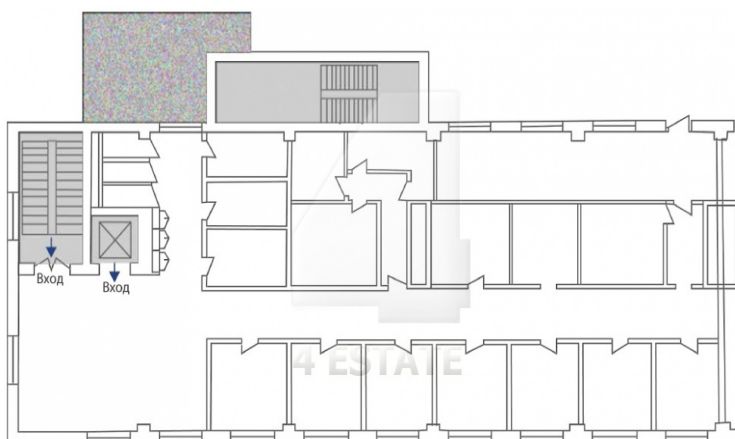

4ESTATE

HIGH PROPERTY MANAGEMENT