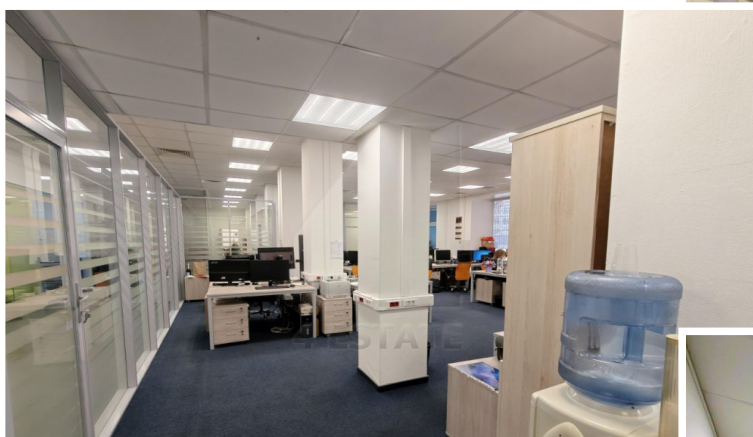

4ESTATE

HIGH PROPERTY MANAGEMENT