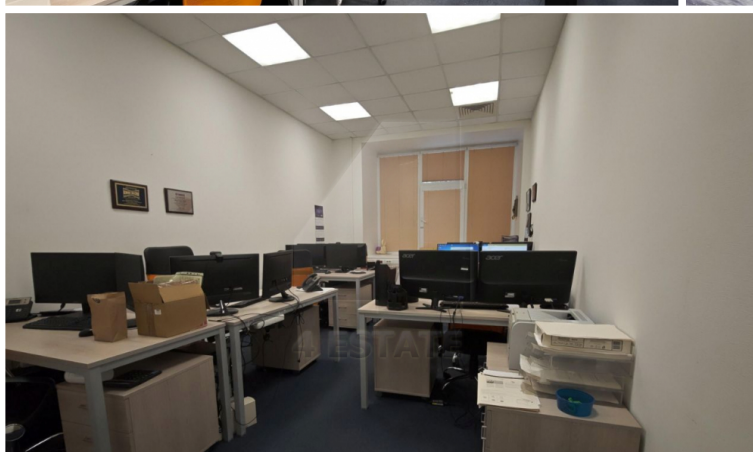

4ESTATE

HIGH PROPERTY MANAGEMENT