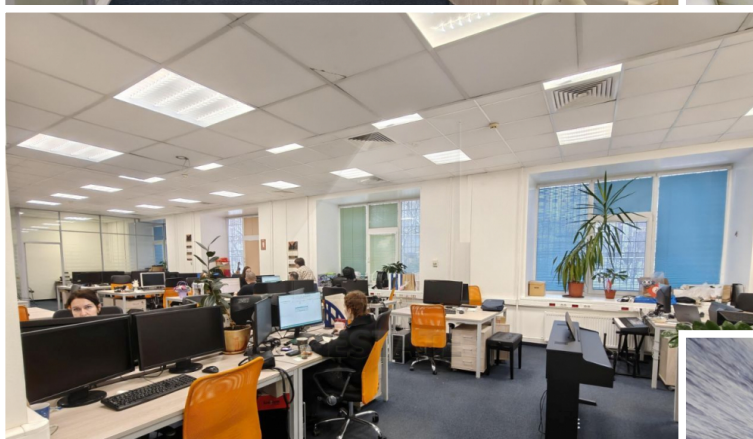

4ESTATE

HIGH PROPERTY MANAGEMENT