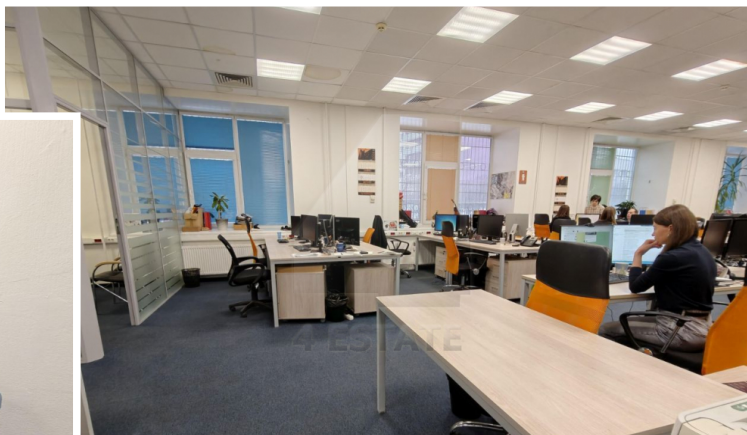

4ESTATE

HIGH PROPERTY MANAGEMENT