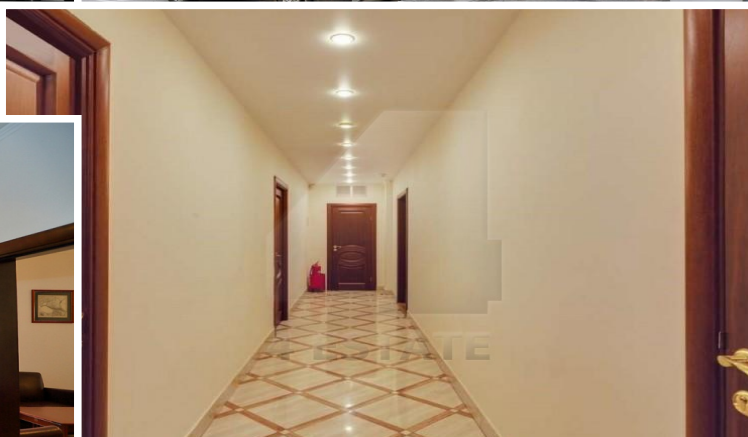

Фотографии