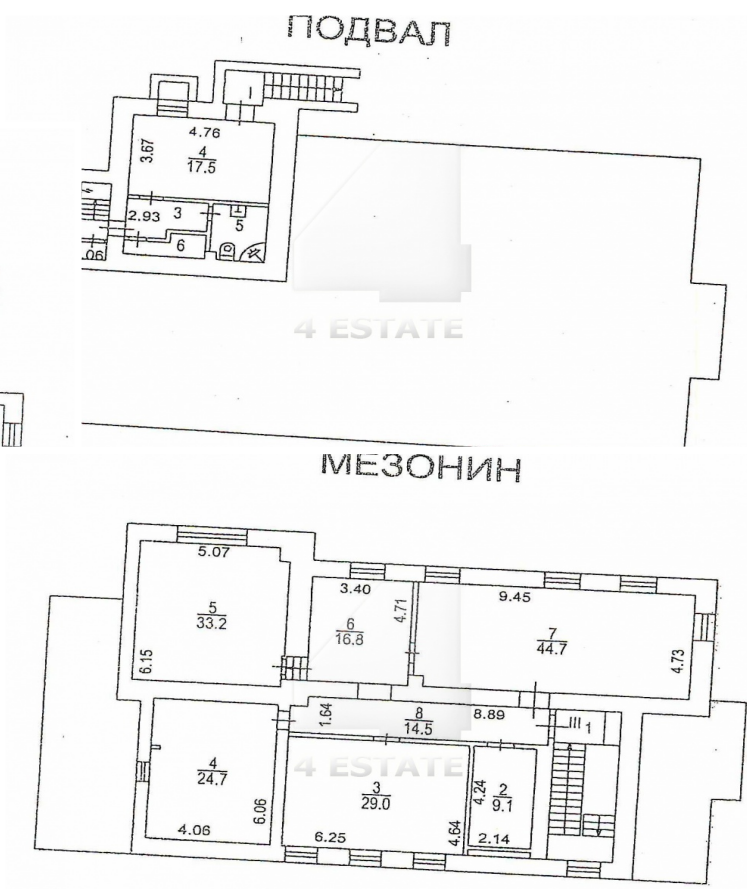

4ESTATE

HIGH PROPERTY MANAGEMENT