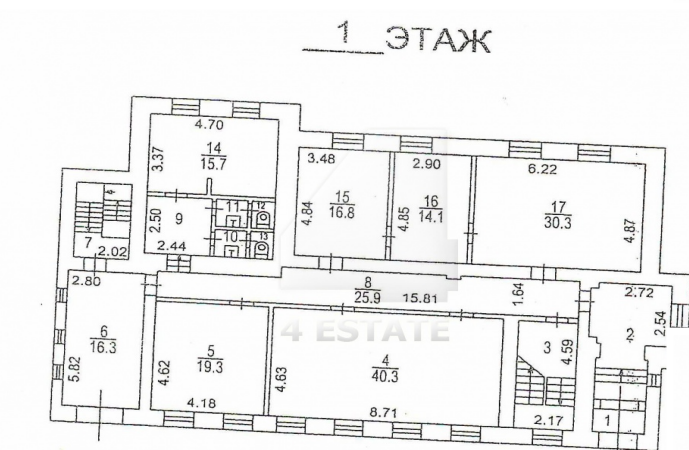

4ESTATE

HIGH PROPERTY MANAGEMENT