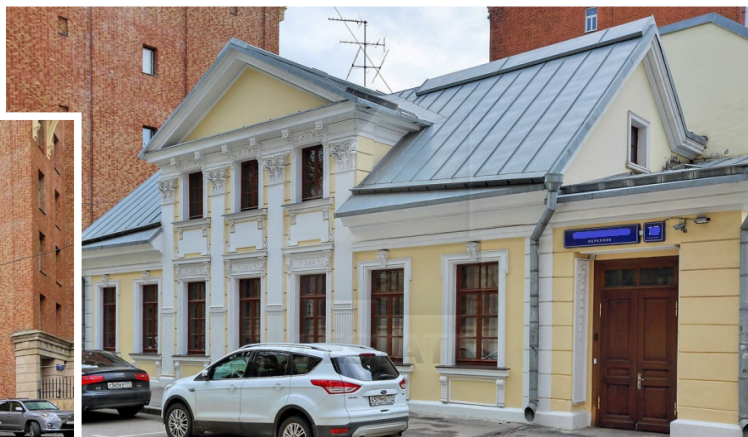

Фотографии