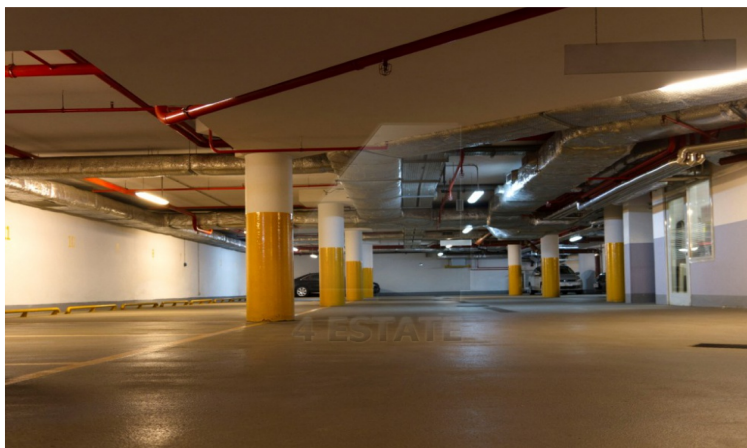

4ESTATE

HIGH PROPERTY MANAGEMENT