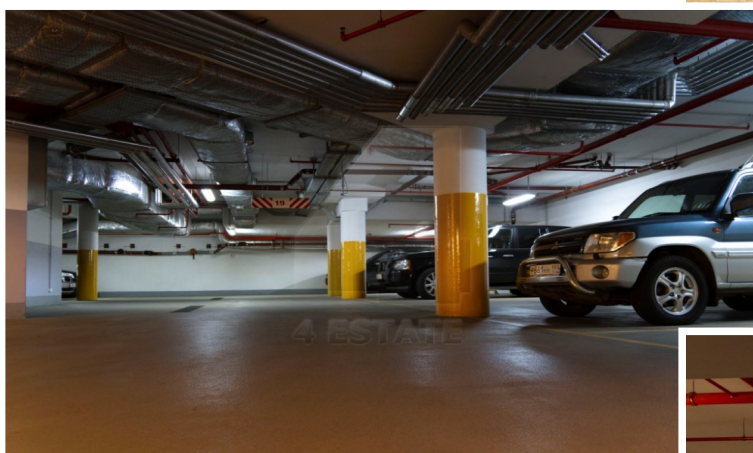

4ESTATE

HIGH PROPERTY MANAGEMENT