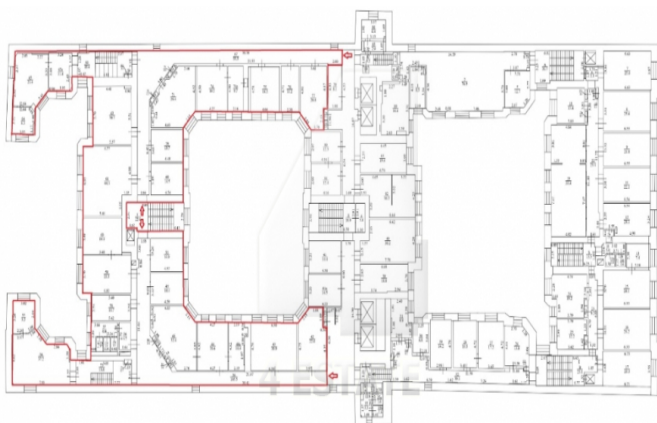

4ESTATE

HIGH PROPERTY MANAGEMENT