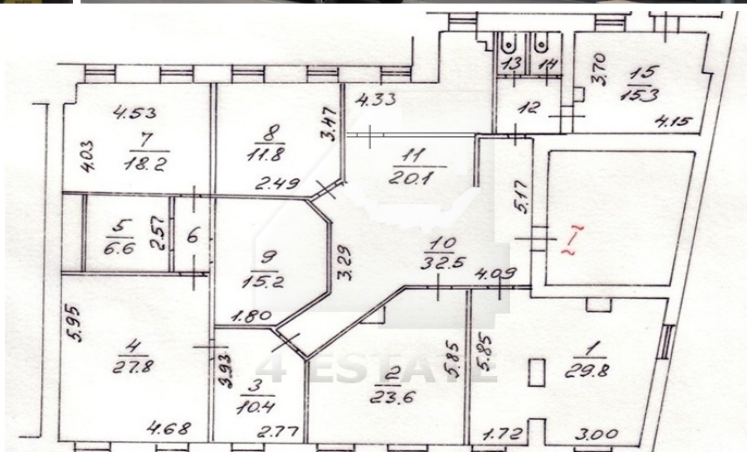

Фотографии