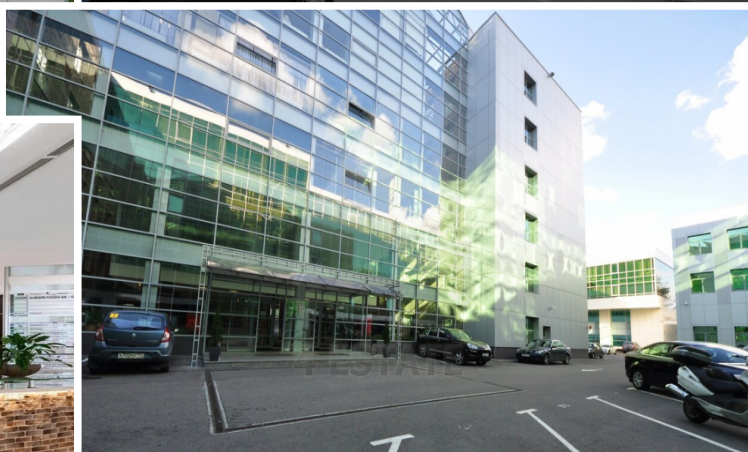

Фотографии