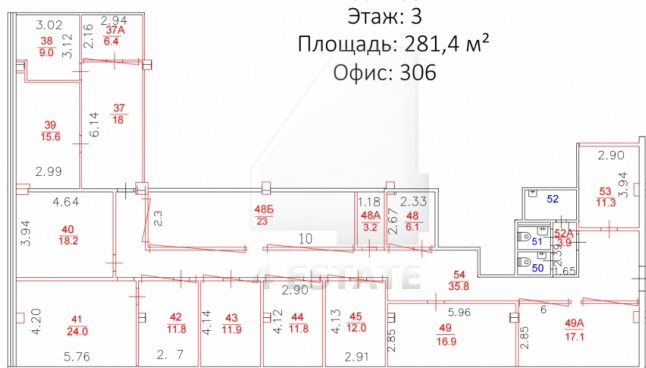

4estate.ru
 +7 (495) 500-03-65
 г. Москва,
 ул. Новорязанская, д. 31/7

ID: 6681

4ESTATE

HIGH PROPERTY MANAGEMENT

г. Москва, 1-й Дербеневский пер. д.5
 Подъезд: 4
 Этаж: 3
 Площадь: 281,4 м²
 Офис: 306

4estate.ru
+7 (495) 500-03-65
г. Москва,
ул. Новорязанская, д. 31/7