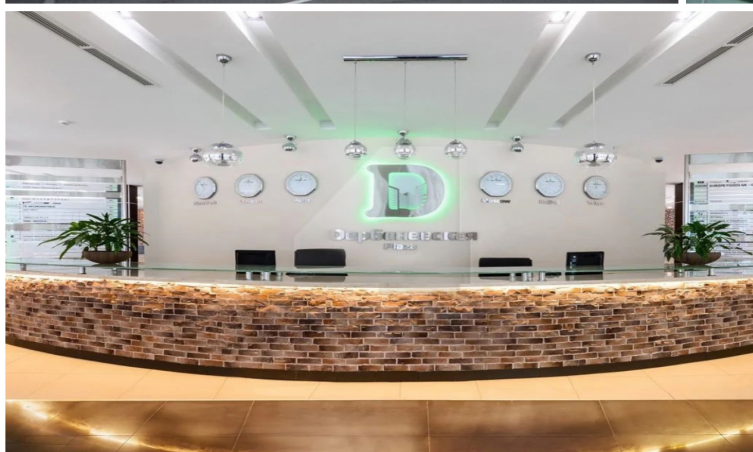

Фотографии