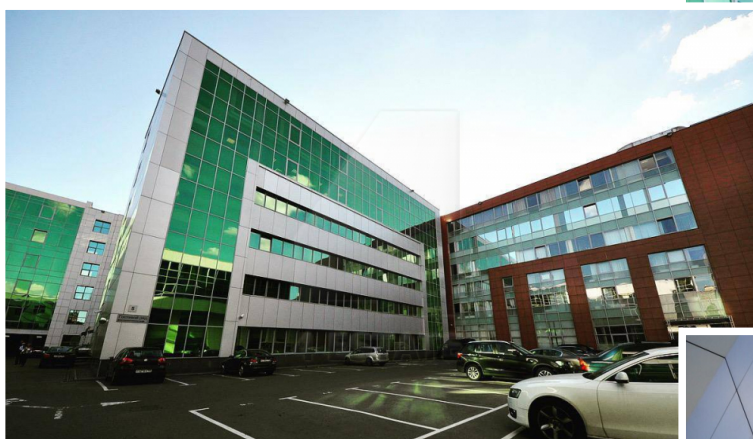

Фотографии