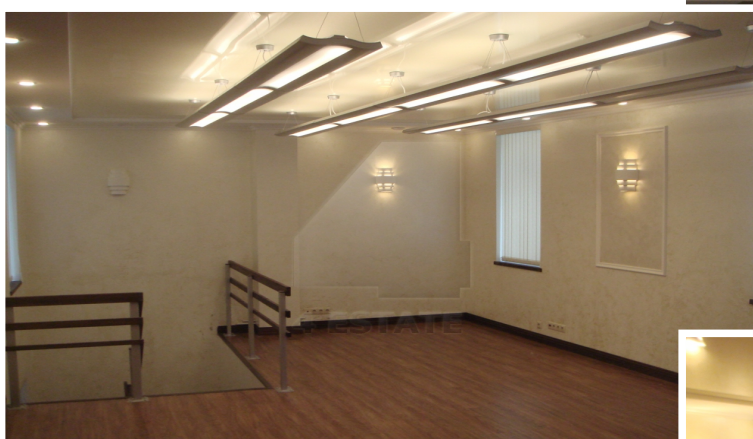

Фотографии