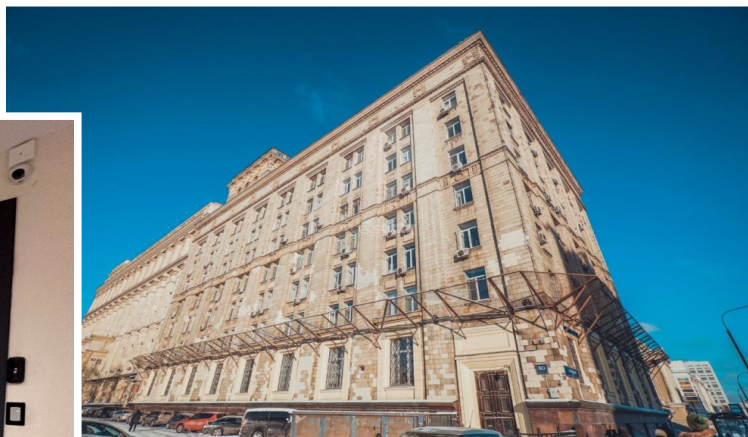

Фотографии