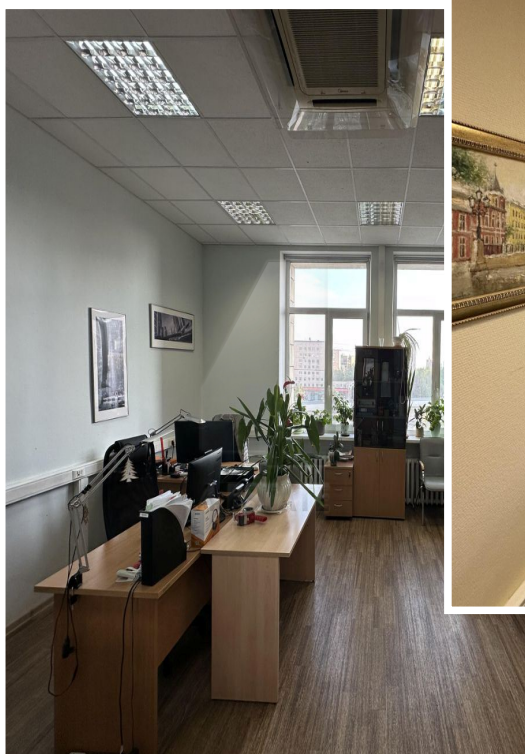

4ESTATE

HIGH PROPERTY MANAGEMENT