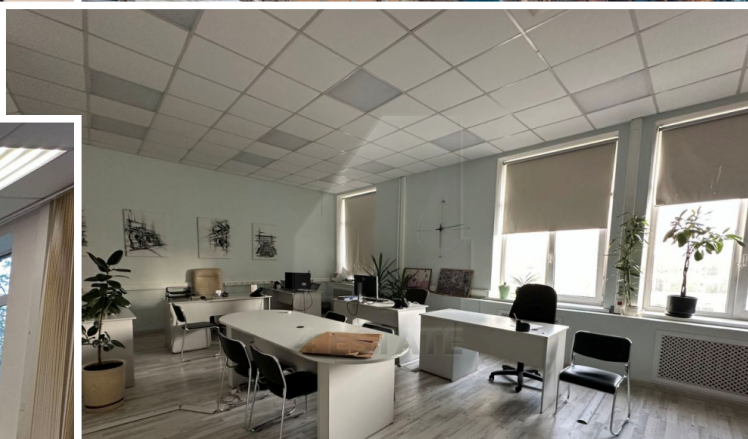

Фотографии