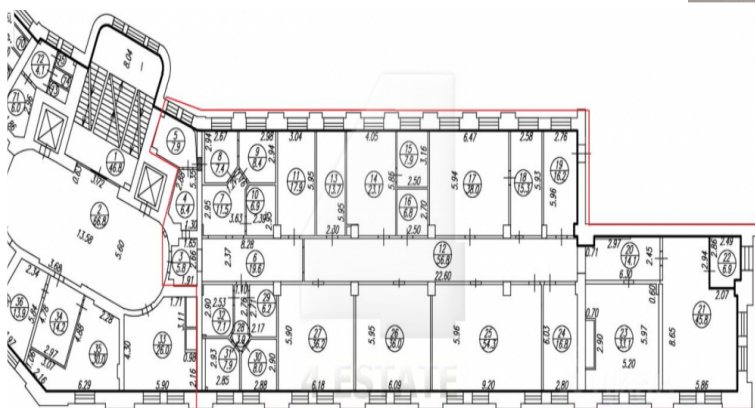

4ESTATE

HIGH PROPERTY MANAGEMENT