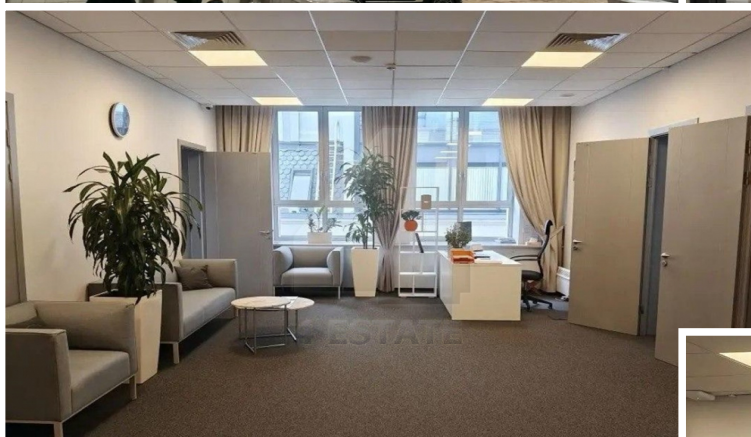

Фотографии