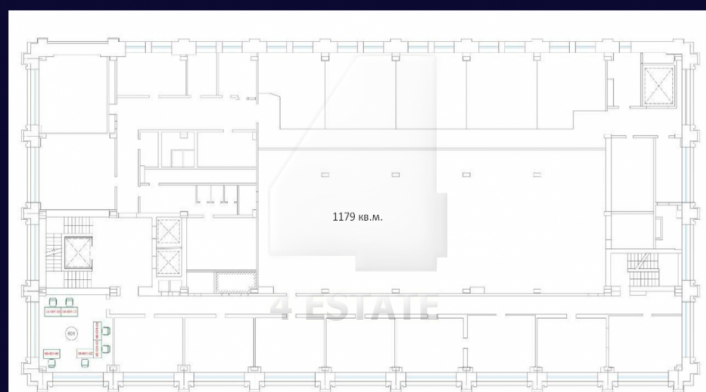

4estate.ru
+7 (495) 500-03-65
г. Москва,
ул. Новорязанская, д. 31/7

ID: 62915

4ESTATE

HIGH PROPERTY MANAGEMENT

6 этаж