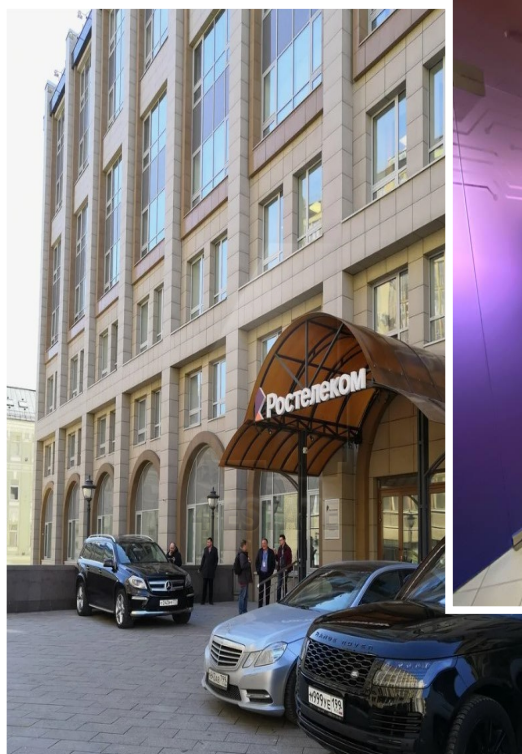

Фотографии