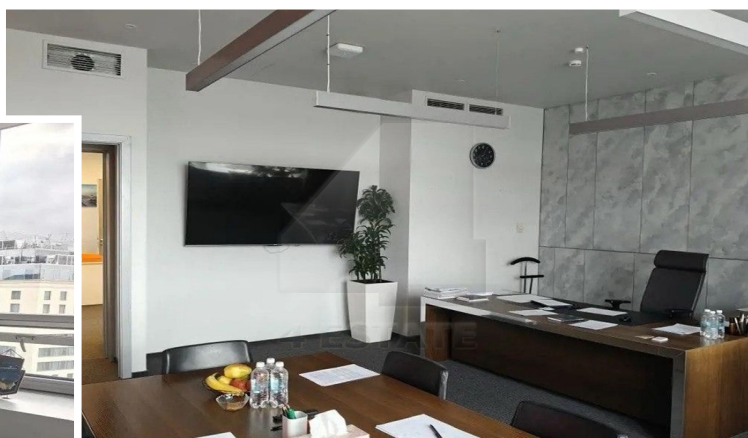

4ESTATE

HIGH PROPERTY MANAGEMENT

6 этаж