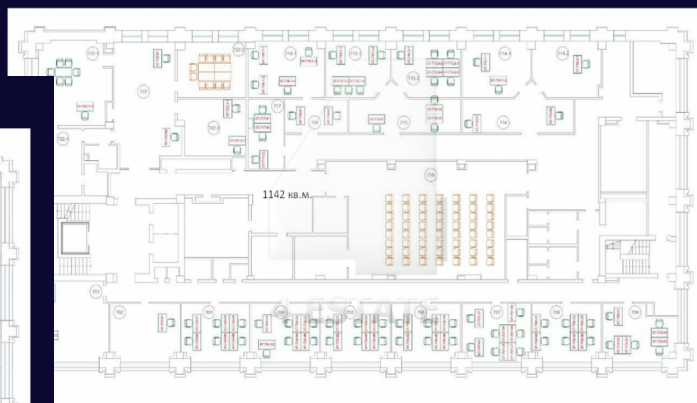

4estate.ru
+7 (495) 500-03-65
г. Москва,
ул. Новорязанская, д. 31/7

ID: 62915

4ESTATE

HIGH PROPERTY MANAGEMENT

7 этаж