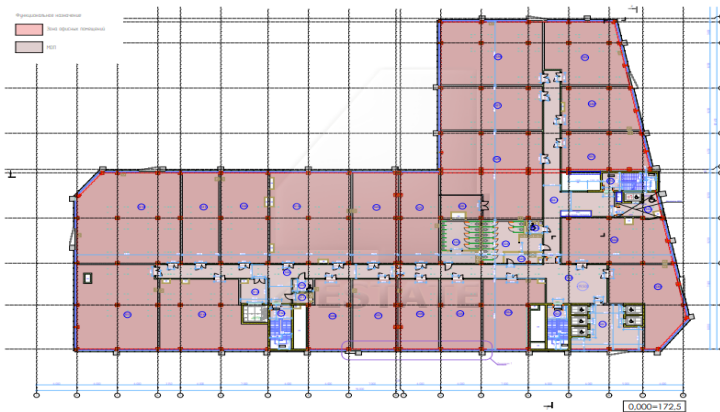

4estate.ru
+7 (495) 500-03-65
г. Москва,
ул. Новорязанская, д. 31/7

ID: 62913

4ESTATE

HIGH PROPERTY MANAGEMENT

5 - 8 этажи