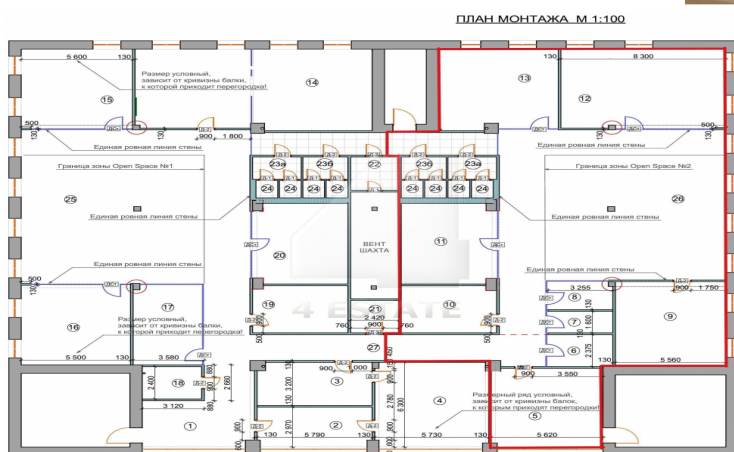

4ESTATE

HIGH PROPERTY MANAGEMENT