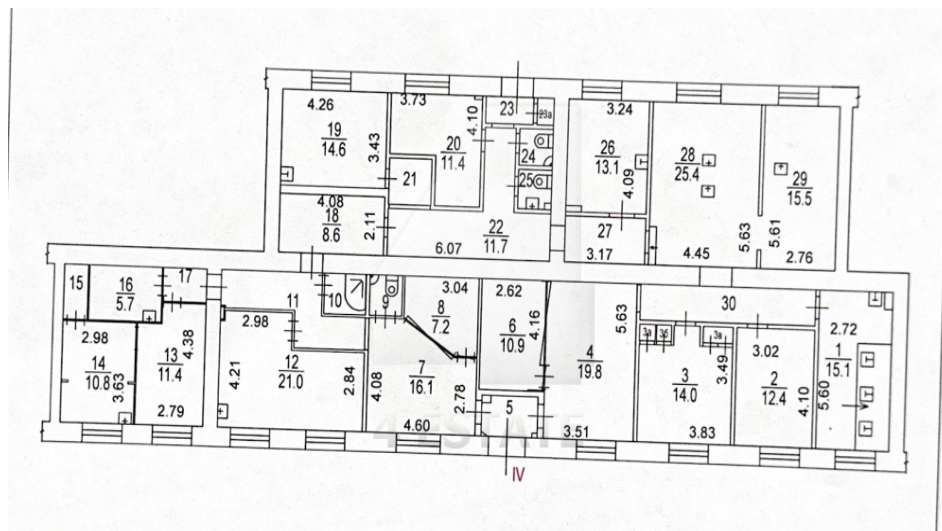

Аренда ПСН, м.Вавиловская

В аренду предлагается помещение с отдельным входом, на 1-м этаже жилого дома.

Здание находится в Ломоносовском районе, Юго-Западного округа Москвы.

В шаговой доступности станции метро Вавиловская и Новаторская.

Помещение общей площадью 287 кв.м, кабинетная планировка (14 кабинетов), все с окнами, потолки 3 метра, 2 отдельных входа.

Мощность 40 кВт.

Арендная плата 750 000 рублей в месяц, УСН.