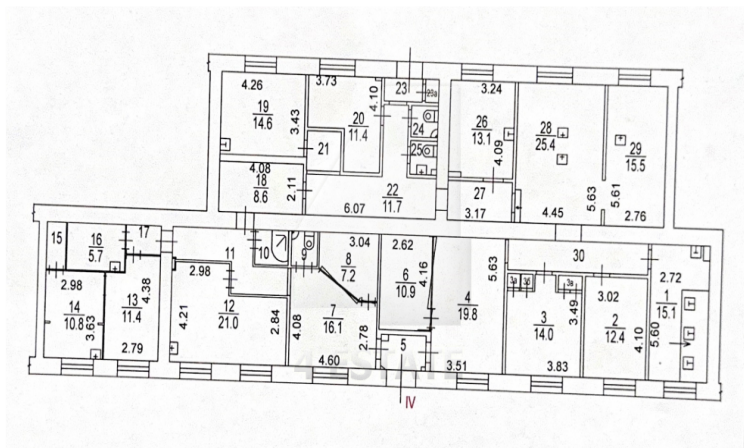

Фотографии