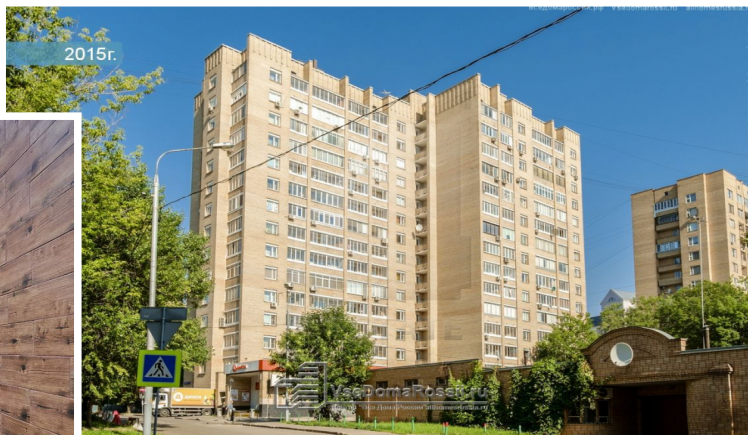

Фотографии