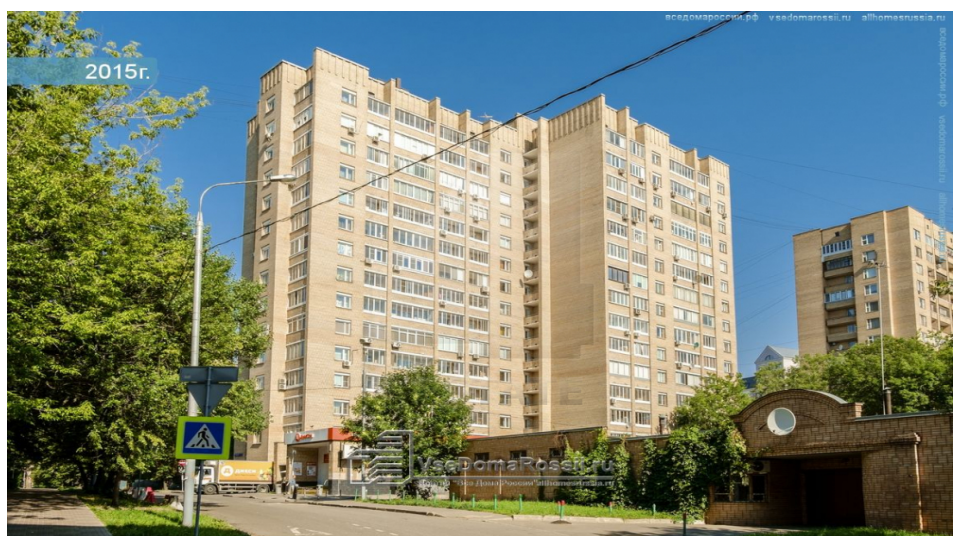

Аренда VIP офиса с отд. входом, м.Достоевская.

Представляем в аренду представительский офис класса А.

Располагается в центре Москвы в шаговой доступности от м.Достоевская и Цветной б-р.
1 этаж - 145 кв.м., кабинетная планировка, отдельный вход с улицы.

Офис охраняется камеральными и службой безопасности.

Внутри выполнена высококачественная отделка, предлагается без мебели.

Помещение украшено люстрами, что прекрасно подойдет для работы в вечернее время.

На территории офиса находится два шлагбаума, пульты будут доступны только для арендаторов.

Парковка наземная на 10 м/м (бесплатно).

Ставка: 62000 руб. за кв.м. в год, с НДС, коммуналка отдельно.

Без комиссии.