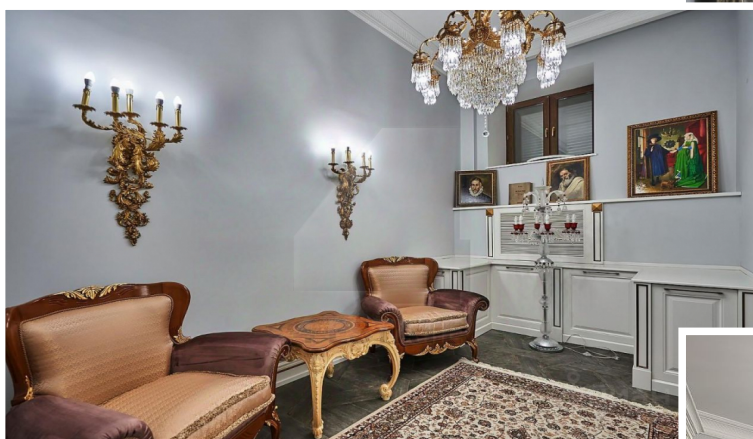

4ESTATE

HIGH PROPERTY MANAGEMENT