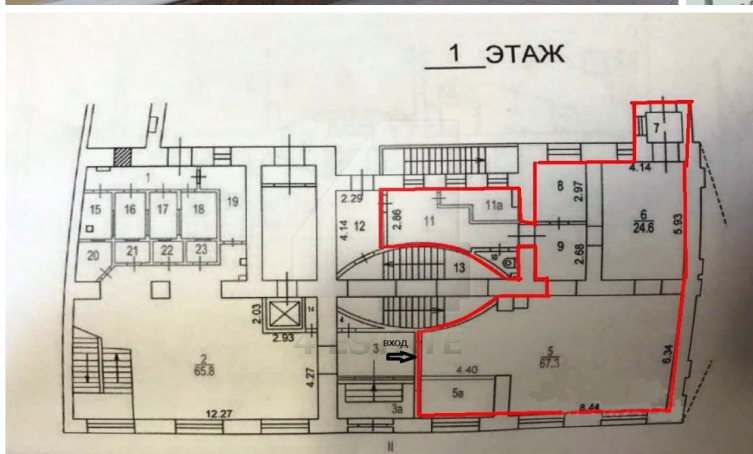

Фотографии