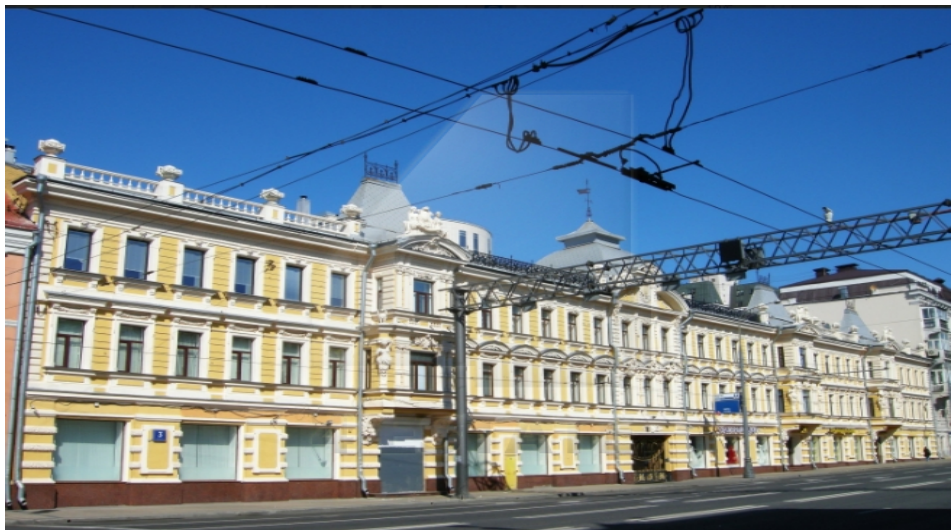

Аренда ПСН, м.Сухаревская.

В аренду предлагается ПСН на 1-ой линии домов, расположенное в Мещанском районе, Центрального округа Москвы. В шаговой доступности станция метро Сухаревская.

Вакантная площадь:

1-й этаж - 134 кв.м, отдельный вход, панорамные окна, смешанная планировка, потолки 3.4 метра, качественная отделка.

Арендная плата 610 000 рублей в месяц, УСН.