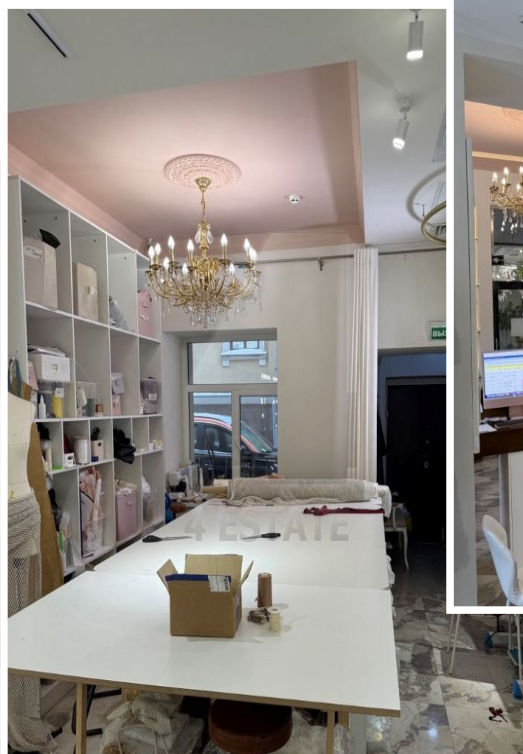

Фотографии