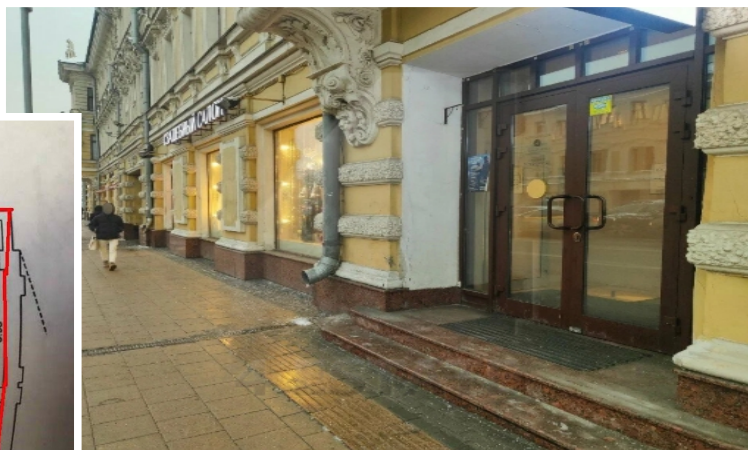

Фотографии