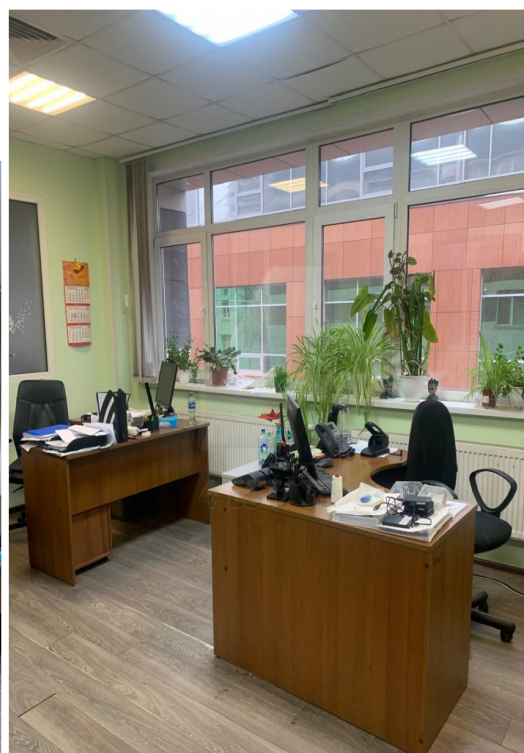

4ESTATE

HIGH PROPERTY MANAGEMENT