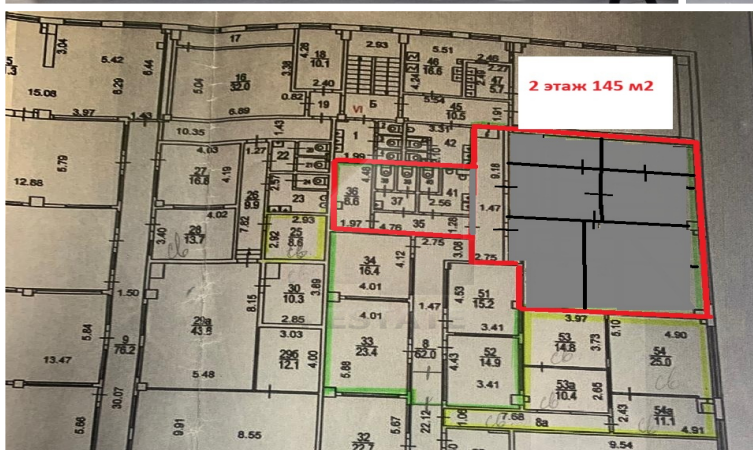

Фотографии