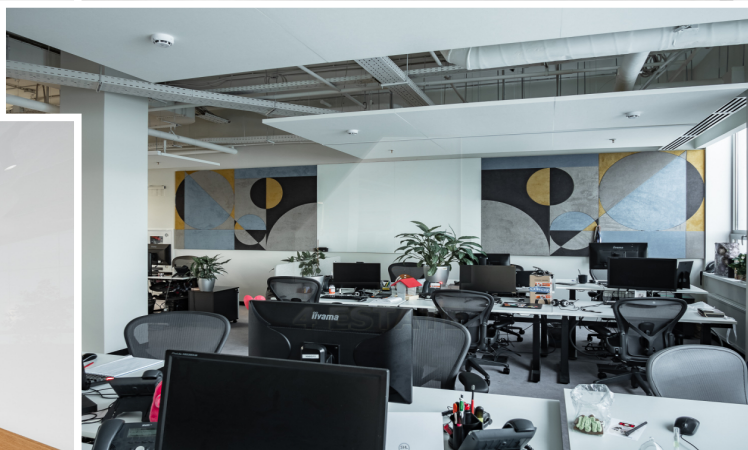

4ESTATE

HIGH PROPERTY MANAGEMENT