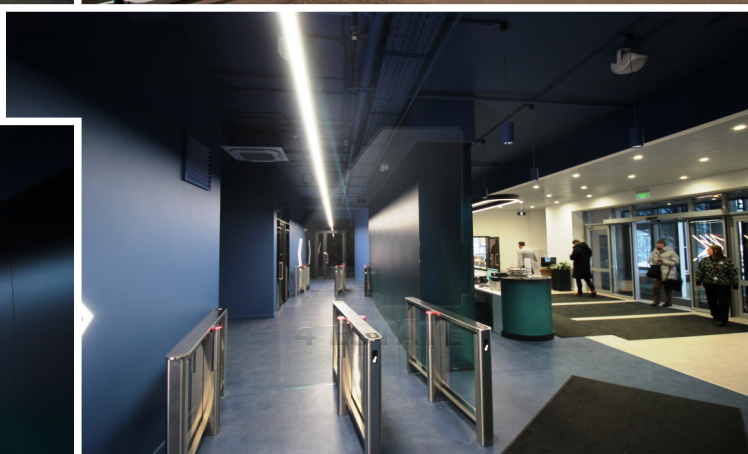

Фотографии