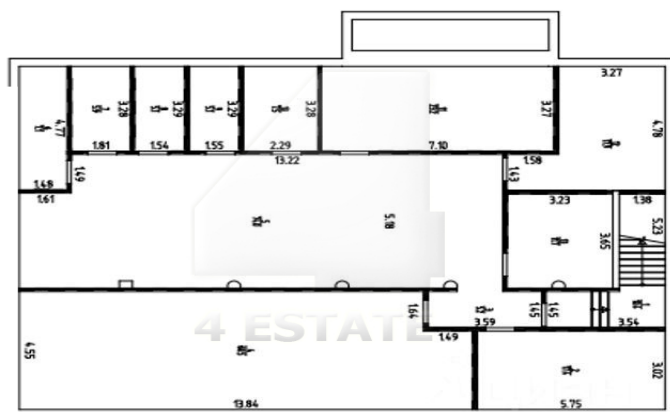

Фотографии