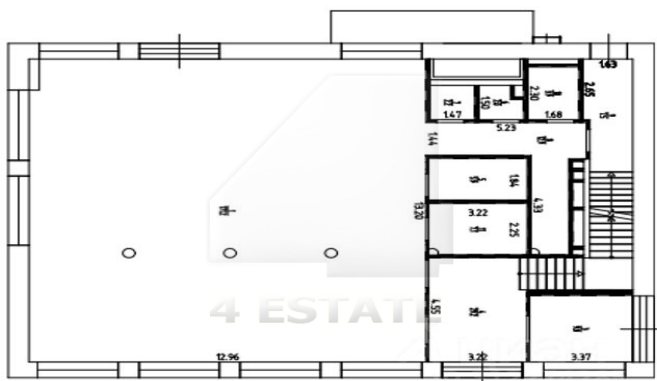

Фотографии