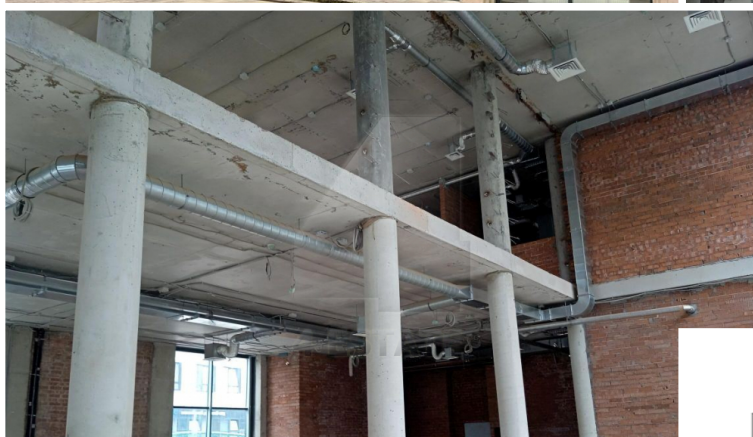

Фотографии