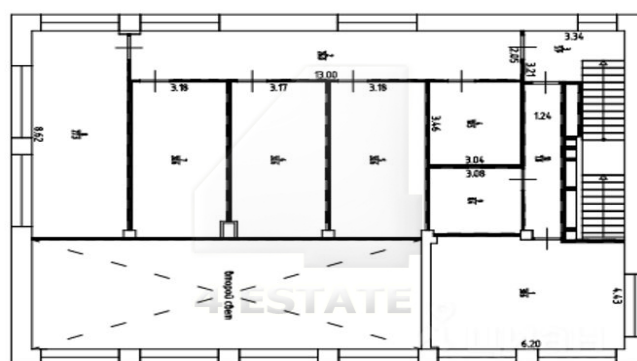

4ESTATE

HIGH PROPERTY MANAGEMENT