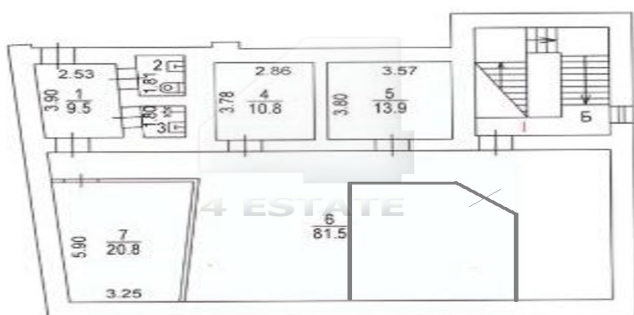

4estate.ru
+7 (495) 500-03-65
г. Москва,
ул. Новорязанская, д. 31/7

ID: 62640

4ESTATE
HIGH PROPERTY MANAGEMENT

Фотографии

3 ЭТАЖ

4estate.ru
+7 (495) 500-03-65
г. Москва,
ул. Новорязанская, д. 31/7

ID: 62640