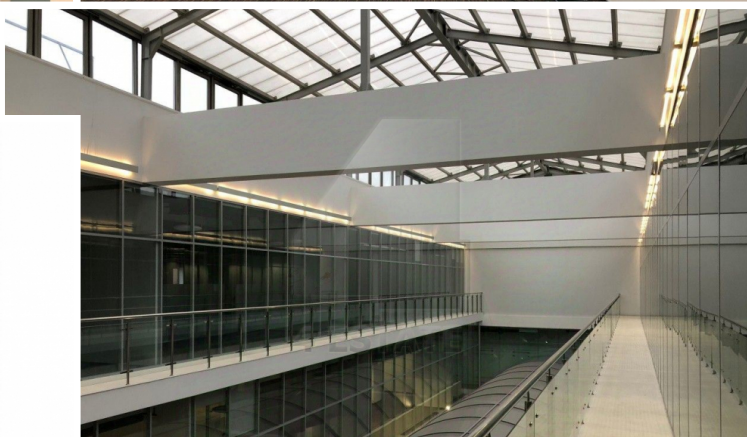

7 этаж - 1710 м2

4ESTATE

HIGH PROPERTY MANAGEMENT