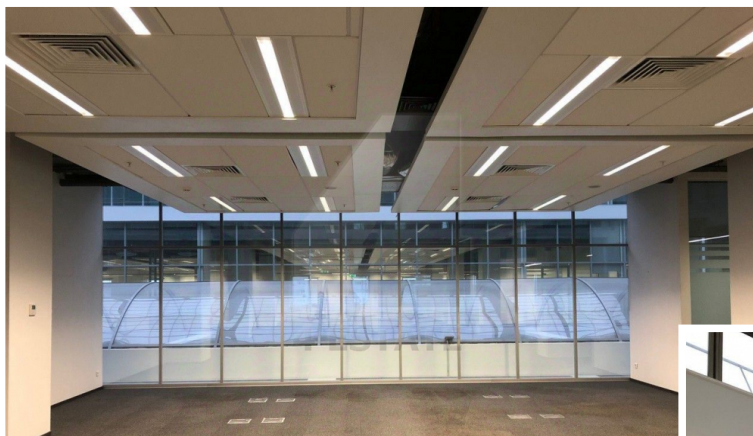

4ESTATE

HIGH PROPERTY MANAGEMENT

6 этаж - 1850 м2