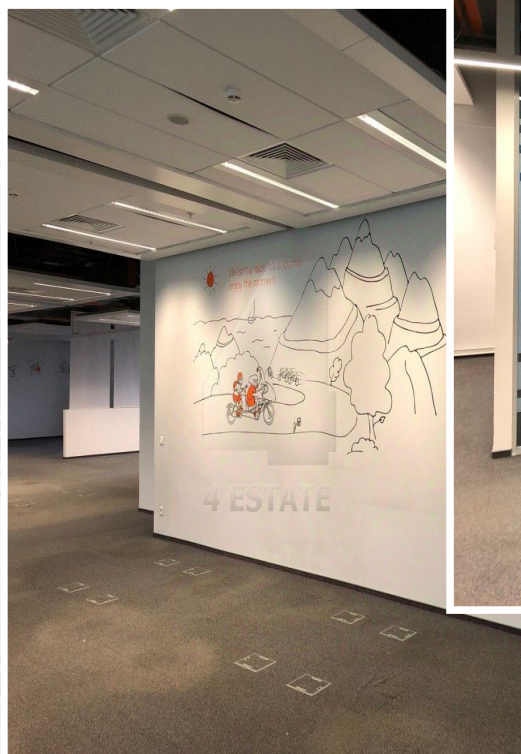

7 этаж - 1710 м2

Фотографии