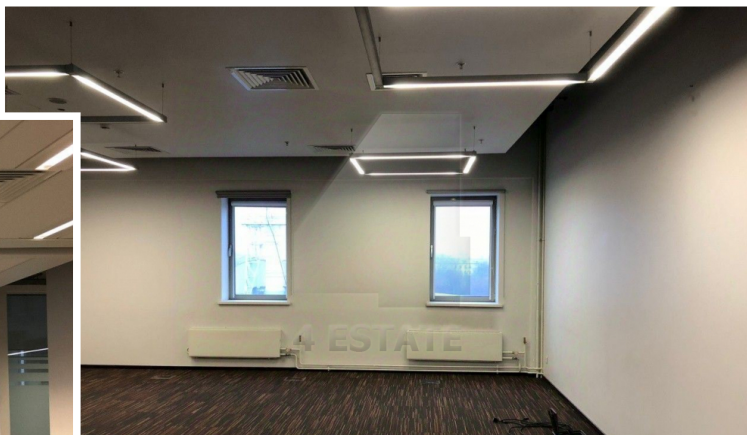

4ESTATE

HIGH PROPERTY MANAGEMENT

6 этаж - 1850 м2