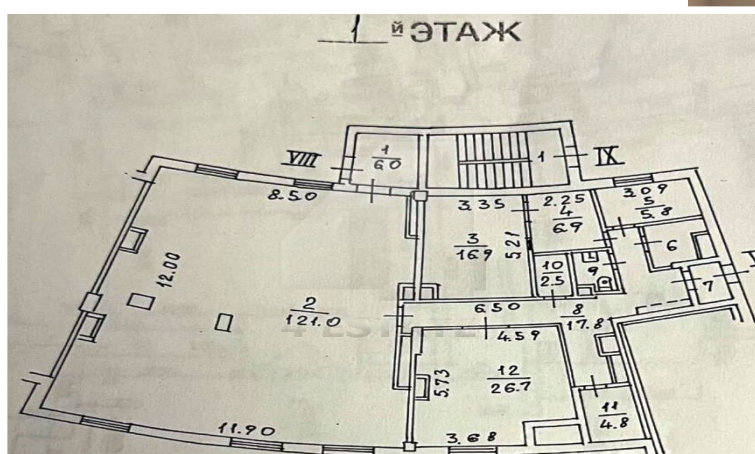

4ESTATE

HIGH PROPERTY MANAGEMENT