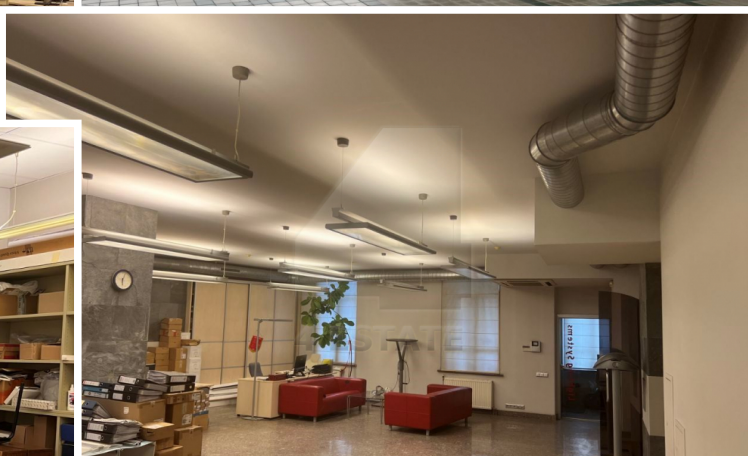

Фотографии