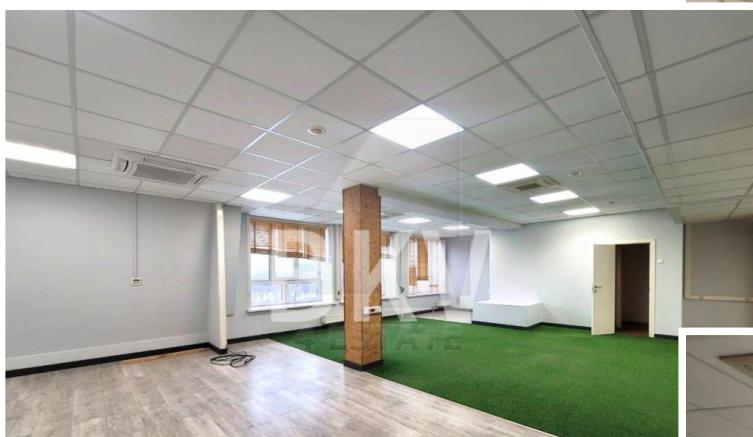

4ESTATE

HIGH PROPERTY MANAGEMENT