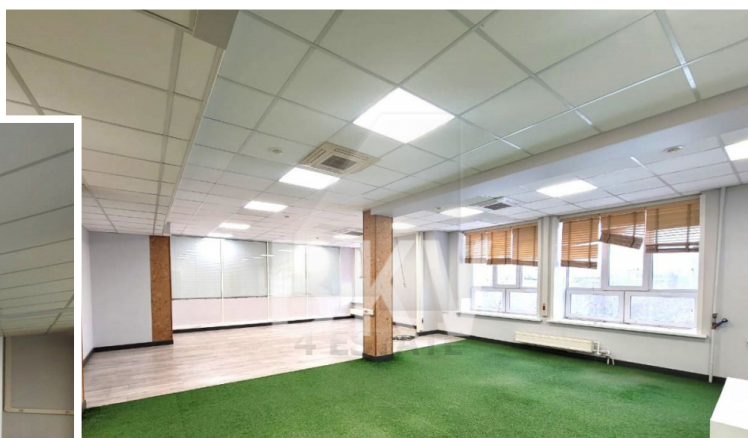

4ESTATE

HIGH PROPERTY MANAGEMENT