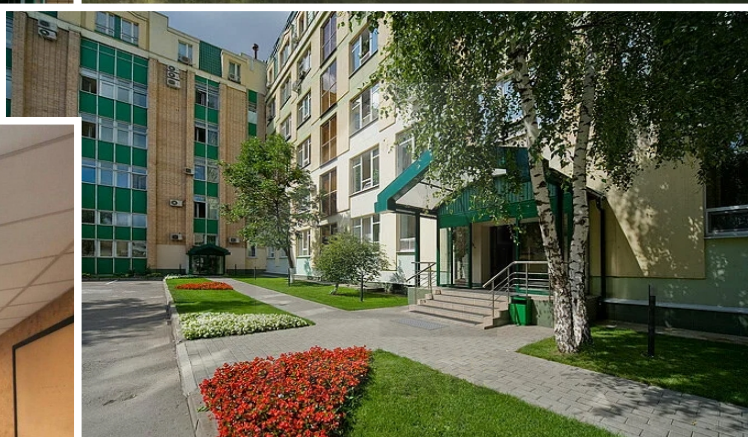

Фотографии