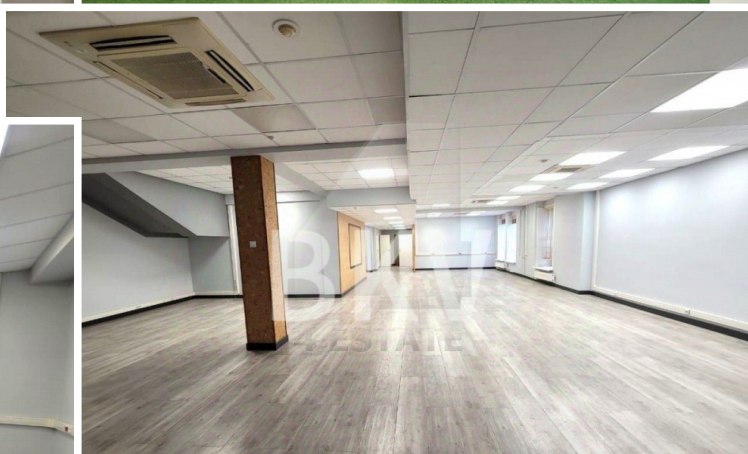

4ESTATE

HIGH PROPERTY MANAGEMENT