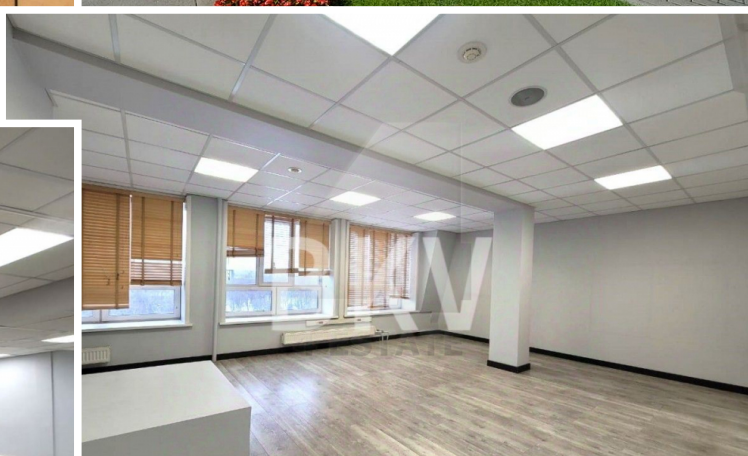

Фотографии