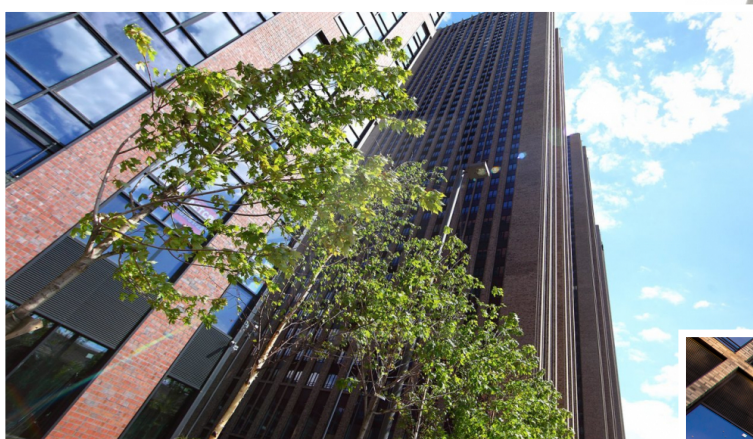

Фотографии