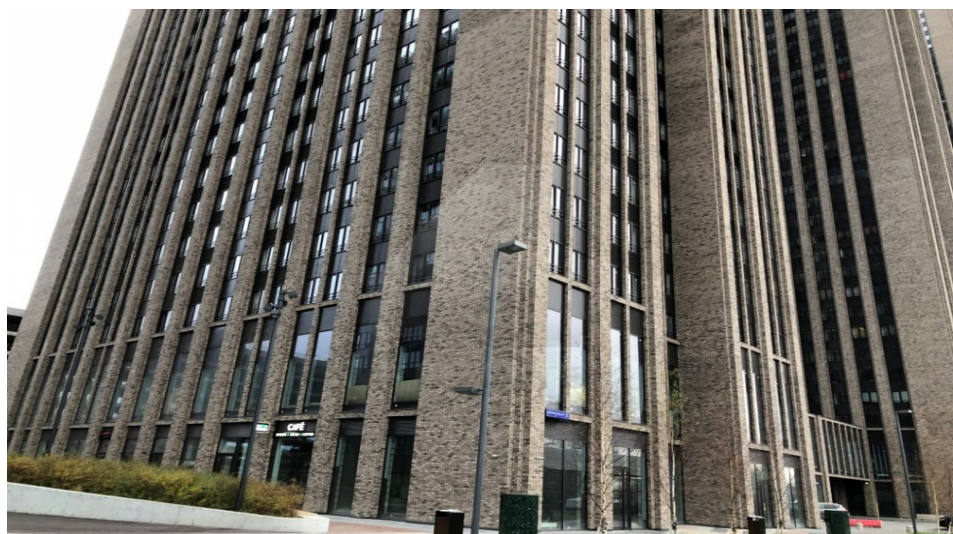

МФК «Савеловский Сити», м.Дмитровская

МФК «Савеловский Сити» - современный комплекс зданий, расположенный в Бутырском районе, Северо-Восточного округа Москвы.

В десяти минутах пешком находится метро Дмитровская.

На расстоянии около двух километров расположены выезды на Дмитровское шоссе или ТТК, в пяти километрах – на Садовое кольцо.

В комплексе установлены современные инженерные системы.

На территории комплекса и в ближайшем окружении развитая инфраструктура.

Вакантная площадь:

2-й этаж - 415 кв.м, смешанная планировка, сделан дизайнерский ремонт, полностью с мебелью.

Офис рассчитан на 80 человек.

Арендная плата 2 млн. рублей в месяц, УСН. В стоимость аренды включено: эксплуатация, коммунальные платежи, мебель, интернет.