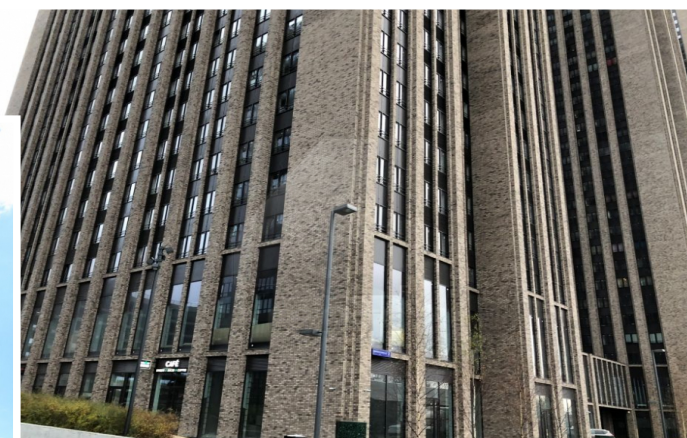

Фотографии