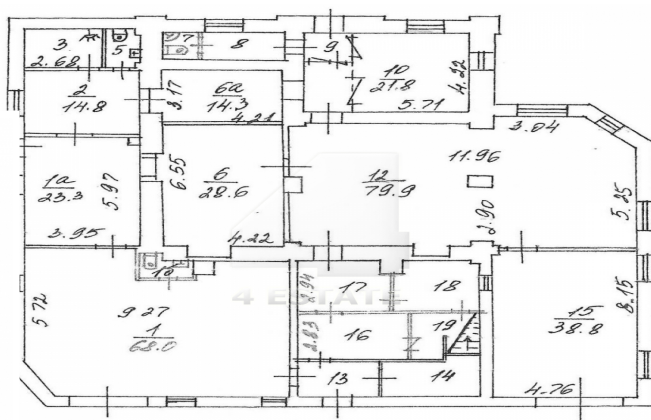

Фотографии