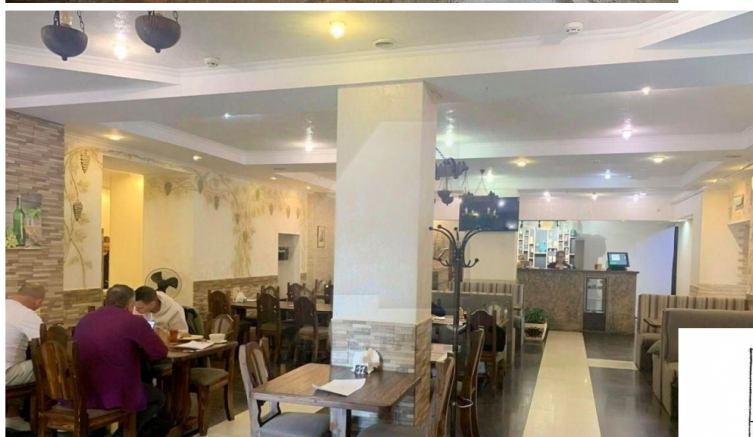

Фотографии