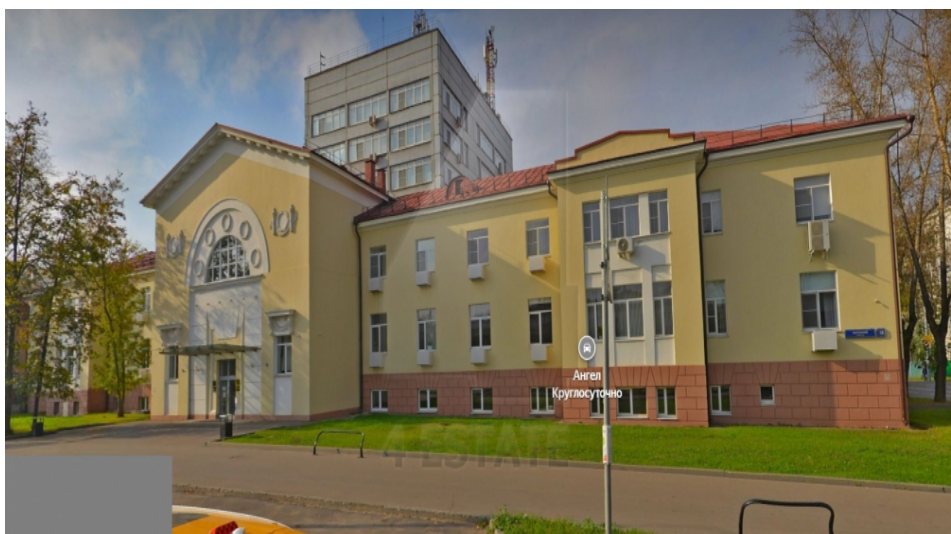

Аренда в офисном центре класса В+, м.Партизанская.

Офисный центр класса В+.
Располагается в в трех минутах ходьбы от станции метро Измайлово(МЦК) и восьми минут до метро Партизанская.

В здании бесперебойно функционирует кафе, имеется свой пост охраны на этаже.
Развитая инфраструктура, удобная транспортная развязка.
Наземная парковка: 1 м/м на 80 кв.м. по 6000 руб. в месяц.

Актуальные площади в аренду:
2 этаж - 263 кв.м., дизайнерский ремонт, смешанная планировка.

Ставка: 23000 руб. за кв.м. в год, УСНО.
В арендную ставку включены эксплуатационные и коммунальные услуги, без учёта электроэнергии.
Без комиссии.