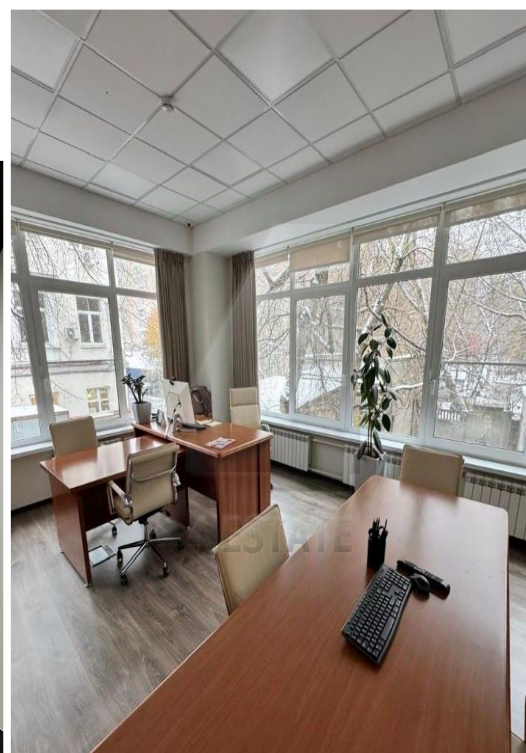

Фотографии