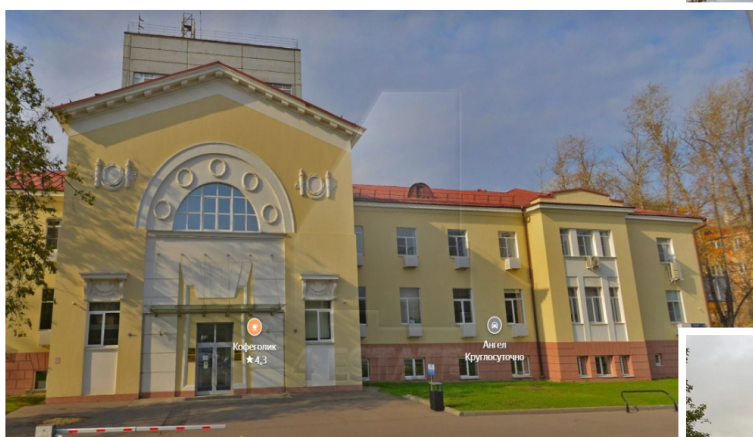

Фотографии