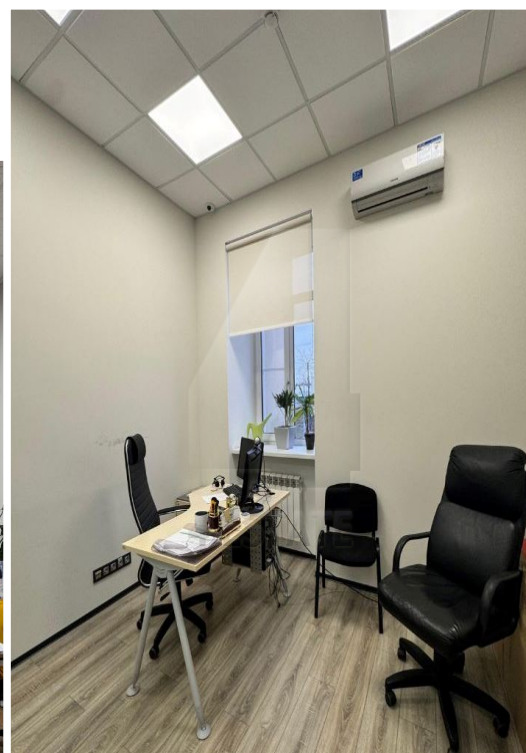

4ESTATE

HIGH PROPERTY MANAGEMENT