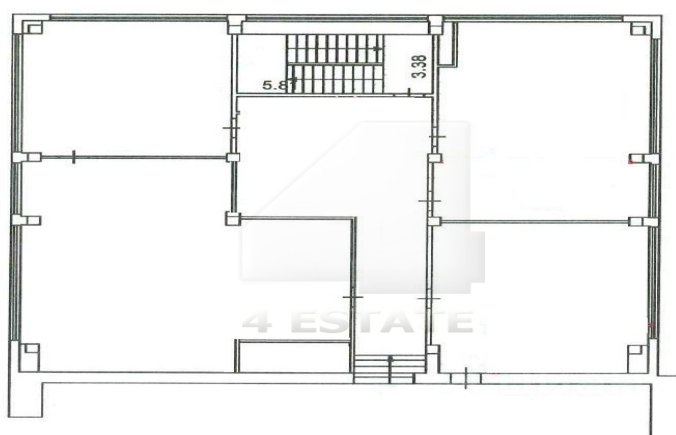

4estate.ru
+7 (495) 500-03-65
г. Москва,
ул. Новорязанская, д. 31/7

ID: 62553

4ESTATE
HIGH PROPERTY MANAGEMENT