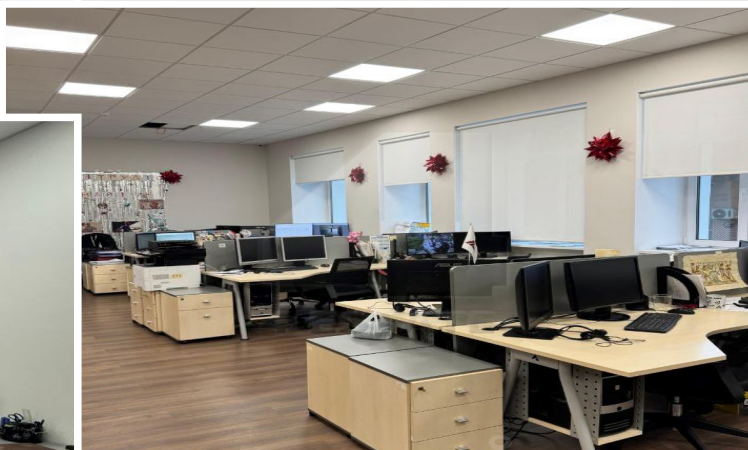

Фотографии