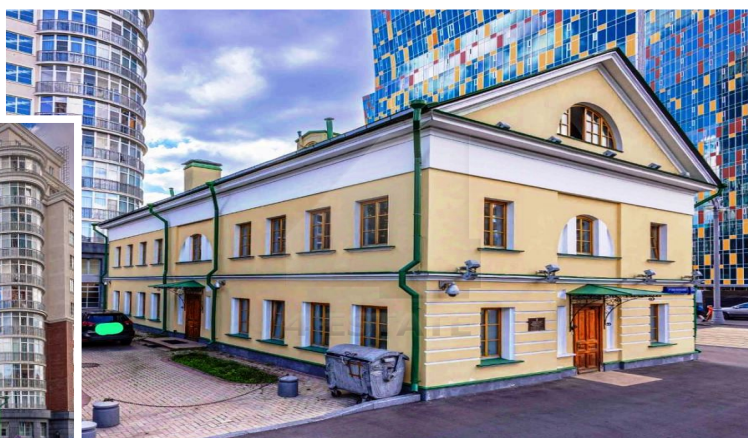

Фотографии