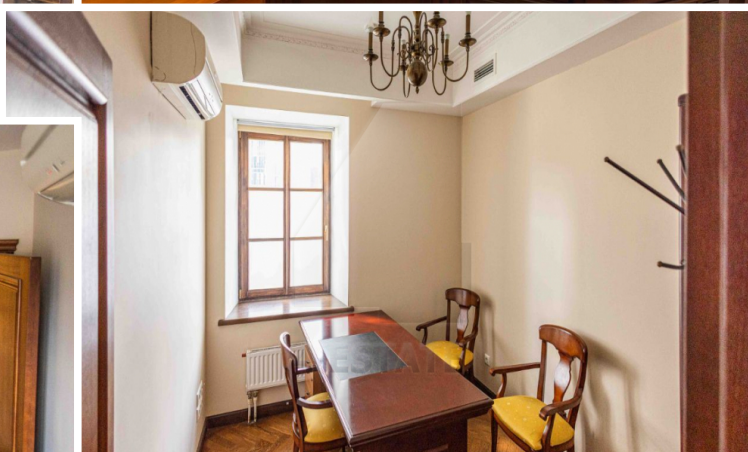

4ESTATE

HIGH PROPERTY MANAGEMENT