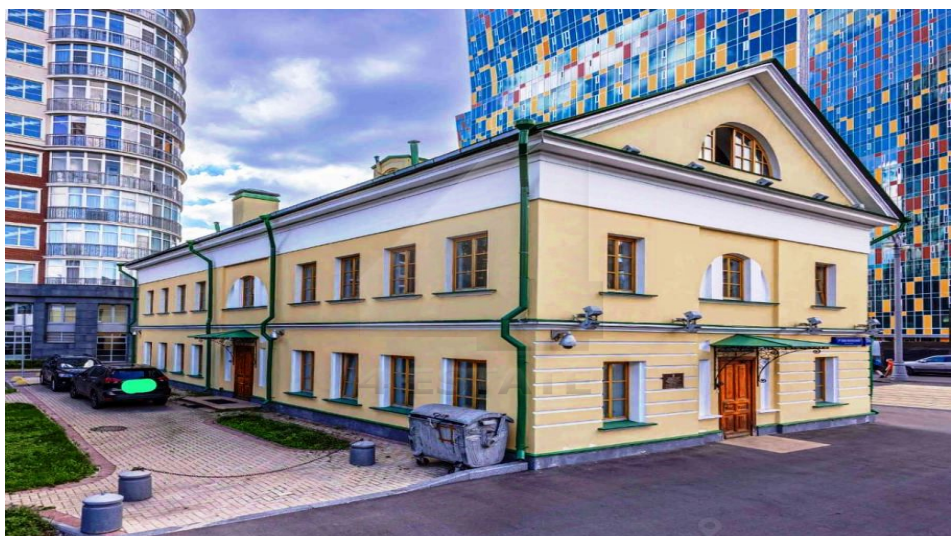

4estate.ru
+7 (495) 500-03-65
г. Москва,
ул. Новорязанская, д. 31/7

ID: 62523

4ESTATE
HIGH PROPERTY MANAGEMENT

Аренда офиса с мебелью в особняке класса А, м. Октябрьская

Офисный особняк класса А.
Расположен в районе Замоскворечье,
Центрального округа Москвы.
В шаговой доступности станции метро
Серпуховская, Добрынинская и Октябрьская.
Транспортную доступность обеспечивает близость
Садового кольца, для арендаторов предусмотрена
наземная парковка.
В ближайшем окружении развитая
инфраструктура.
Вакантная площадь:
1-й этаж - 144 кв.м, кабинетная планировка,
качественный ремонт, с мебелью.
Арендная плата 400 000 рублей в месяц, УСН,
включая все коммунальные платежи,
круглосуточная охрана, уборка и 1 парковочное
место.
Без комиссии.

Площадь: 144 м²

Цена: 33'350 руб. за м²/год

4estate.ru
+7 (495) 500-03-65
г. Москва,
ул. Новорязанская, д. 31/7

ID: 62523

4ESTATE
HIGH PROPERTY MANAGEMENT

Характеристики здания

Расположение	
Округ	Центральный
Район	Замоскворечье
Метро	Добрынинская / Серпуховская / Октябрьская
Расстояние до метро	5 мин пешком
Коммерческие условия	
Налогообложение	УСНО
Эксплуатационные расходы	включены
Коммунальные платежи	включены
Договор аренды	Прямой
Электричество	Включены в стоимость
Комиссия	
Объект предлагается без комиссии агентства	