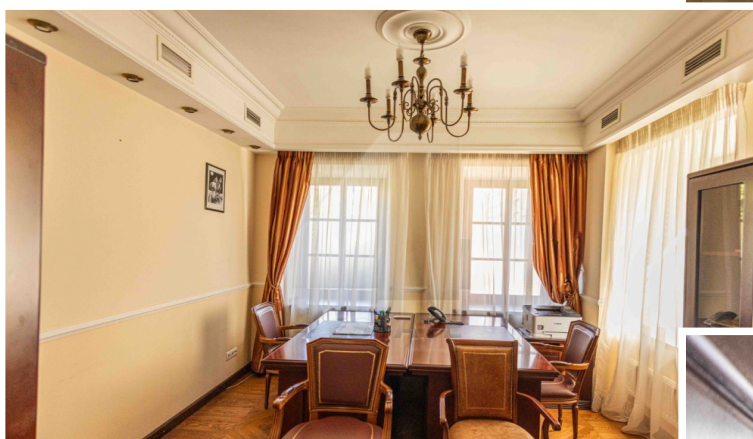

4ESTATE

HIGH PROPERTY MANAGEMENT